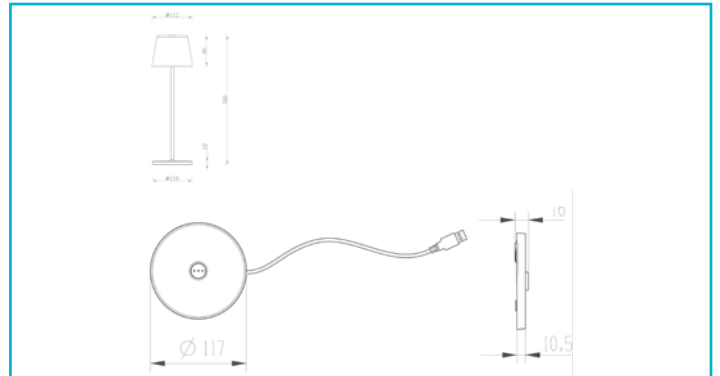

Akkuleuchte
Set Canis Rost + Ladesockel

Entdecken Sie unsere tragbaren LED-Akkuleuchten der CANIS Serie. Mit 3,5 W Leistung und 270 lm Helligkeit bieten unsere Leuchten eine besonders weite und angenehme Lichtverteilung. Dank der stufenlosen Dimmfunktion über den praktischen Touchsensor können Sie die Beleuchtung nach Ihren Wünschen anpassen. Wählen Sie aus 2 Lichtfarbstufen, um die perfekte Atmosphäre zu schaffen. Und das Beste? Eine Akkuladung reicht für mehr als acht Stunden Leuchtdauer. Mit dem optionalen Ladedock können Sie bis zu sechs Leuchten gleichzeitig aufladen und haben immer genügend Lichtquellen zur Verfügung. Wählen Sie aus acht verschiedenen Farben, darunter auch trendige Pastelltöne,

Gehäusematerial	Aluminium
Gehäusefarbe	Rost
Oberflächenstruktur	Matt
Material Lichtaustritt	Polycarbonat - PC
Oberfläche Lichtaustritt	Klar
Montageort	Innen, Außen
Funktionen	Nightsaver
Schutzklasse	III / Schutzkleinspannung
Leistungsaufnahme	3,5 W
Eingangsspannung	3,7 V/DC
Dimmbar	Ja
Ansteuerung	Touch-Sensor
Bewegungsmelder	Nein
Akku/Batterie betrieben	Ja
Akku/Batterie enthalten	Ja
Akku-/Batterieanzahl	1 STK
Akku-/Batterietyp	Li-Ion Akku Typ 18650
Akku-/Batteriekapazität	4400 mAh
Akku-/Batteriespannung	3,7 V
Akkuladezeit	6,5 h
Akkulaufzeit	8 h

Höhe	370 mm
Durchmesser	112 mm
Artikelgewicht	969 g
Arbeitstemperatur	-20 bis 40 °C
Lagertemperatur	-20 bis 50 °C
IP Schutzart	IP 65
IK Schutzklasse	IK04
Lebensdauer L70 / B50	20000 h
Energieverbrauch	4 kWh/1000h

Lichtquelle	LED, Lichtquelle wechselbar TC
Lichtfarbe	Warmweiß (WW)
Farbtemperatur	2200/3000 K
Farbwiedergabe (Ra)	80
Bemessungslichtstrom	270 lm
Lichtausbeute	77,1 lm/W
Abstrahlwinkel	100 Grad
Lichtaustrittsflächen	1
Lichtcharakteristik	Direkt
Lichttrichtung	Unten