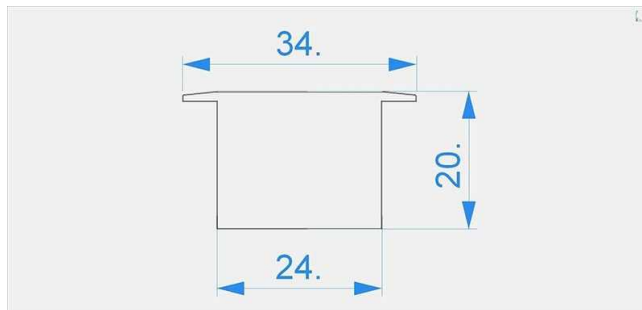

Artikel Nr.: 981041

Endkappe I-ET-05-15 Set 2 Stk passend für

Charakteristik

Material	Kunststoff
Farbe	Grau
Optik	

Abmessungen und Gewicht

Länge	34 mm
Breite	24 mm
Höhe	20 mm
Durchmesser	
Gewicht	3 g

Montage

Befestigungsmöglichkeiten

Artikel Nr.: 981041

End Cap I-ET-05-15 Set 2 pcs suitable for

Characteristics

Material	plastic
Color	gray
Optic	

Dimensions & Weight

Length	34 mm
Width	24 mm
Height	20 mm
Diameter	
Product Weight	3 g