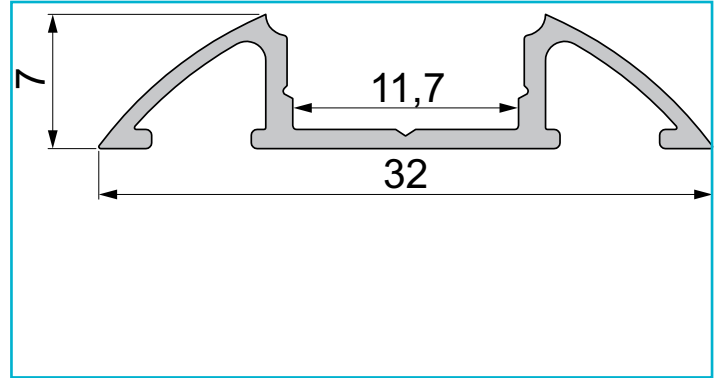

Profil
Unterbau-Profil flach AM-01-10, 2m, Weiß

Besonderheiten

- für LED-Stripes bis 11,3 mm Breite

| | |
|----------------------------|-------------------------|
| Gehäusematerial | Aluminium |
| Gehäusefarbe | Weiß |
| Oberflächenstruktur | Matt, Pulverbeschichtet |
| Montageort | Innen, Außen |
| Wärmeleitfähigkeit | 900 J/(kg*K) |
| Länge | 2000 mm |
| Breite | 32 mm |
| Höhe | 7 mm |
| Artikelgewicht | 251 g |

Zubehör .

| | | |
|---------------|--|--|
| 978700 | | Endkappe F-AM-01-10 Set 2 Stk, Weiß, Kunststoff, Weiß |
| 978701 | | Endkappe F-AM-01-10 Set 2 Stk, Grau, Kunststoff, Grau |
| 978702 | | Endkappe F-AM-01-10 Set 2 Stk, Schwarz, Kunststoff, Schwarz |
| 983010 | | Abdeckung P-01-10, 1m, klar, PMMA, Transparent 95% Transmission, 1000 mm |
| 983011 | | Abdeckung P-01-10, 2m, klar, PMMA, Transparent 95% Transmission, 2000 mm |
| 983012 | | Abdeckung P-01-10, 1m, matt, PMMA, Teiltransparent 75% Transmission, 1000 mm |
| 983013 | | Abdeckung P-01-10, 2m, matt, PMMA, Teiltransparent 75% Transmission, 2000 mm |
| 983014 | | Abdeckung P-01-10, 1m, milchig, PMMA, Satiniert 40% Transmission, 1000 mm |
| 983015 | | Abdeckung P-01-10, 2m, milchig, PMMA, Satiniert 40% Transmission, 2000 mm |
| 983060 | | Abdeckung P-01-10, 4m, klar, PMMA, Transparent 95% Transmission, 4000 mm |
| 983061 | | Abdeckung P-01-10, 4m, matt, PMMA, Teiltransparent 75% Transmission, 4000 mm |
| 983062 | | Abdeckung P-01-10, 4m, milchig, PMMA, Satiniert 40% Transmission, 4000 mm |