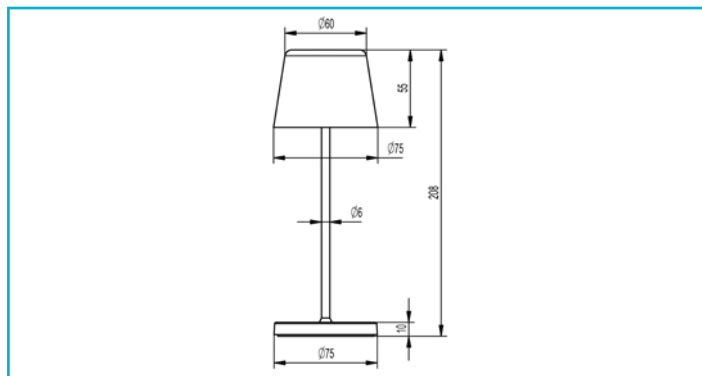

Akkuleuchte

Canis Mini, 2,3 W, 2200/3000 K, Sand

Entdecken Sie unsere tragbaren LED-Akkuleuchten der Canis Serie. Mit 2,3 W Leistung und 110 lm Helligkeit bieten unsere Leuchten eine besonders weite und angenehme Lichtverteilung. Dank der stufenlosen Dimmfunktion über den praktischen Touchsensor können Sie die Beleuchtung nach Ihren Wünschen anpassen. Wählen Sie aus 2 Lichtfarbstufen, um die perfekte Atmosphäre zu schaffen. Und das Beste? Eine Akkuladung reicht für mehr als acht Stunden Leuchtdauer. Mit der optionalen Ladestation können Sie bis zu fünfzehn Leuchten gleichzeitig aufladen und haben immer genügend Lichtquellen zur Verfügung. Wählen Sie aus acht verschiedenen Farben, darunter auch trendige Pastelltöne,

Besonderheiten

- angenehme und weite Lichtverteilung
- mehr als 8 h Leuchtdauer nach Aufladung
- stufenlos dimmbar über Touchsensor
- Lichtfarbe in 2 Stufen einstellbar
- über stapelbares Ladedock, Aufladen von bis zu 15 Akkuleuchten gleichzeitig (optional)
- USB-Ladesockel nicht im Lieferumfang (optional)

Gehäusematerial	Aluminium
Gehäusefarbe	Sand
Oberflächenstruktur	Matt
Material Lichtaustritt	Polycarbonat - PC
Oberfläche Lichtaustritt	Klar
Montageort	Innen, Außen
Funktionen	Nightsaver
Schutzklasse	III / Schutzkleinspannung
Leistungsaufnahme	2,3 W
Eingangsspannung	3,7 V/DC
Dimmbar	Ja
Ansteuerung	Touch-Sensor
Bewegungsmelder	Nein
Akku/Batterie betrieben	Ja
Akku/Batterie enthalten	Ja
Akku-/Batterieanzahl	1 STK
Akku-/Batterietyp	3,7 V Lithium-Ionen Akku (903050)
Akku-/Batteriekapazität	3000 mAh
Akku-/Batteriespannung	3,7 V
Akkuladezeit	4,5 h
Akkulaufzeit	8 h

Lichtquelle	LED, Lichtquelle wechselbar TC
Lichtfarbe	Warmweiß (WW)
Farbtemperatur	2200/3000 K
Farbwiedergabe (Ra)	80
Bemessungslichtstrom	110 lm
Lichtausbeute	47,8 lm/W

Lichtaustrittsflächen	1
Lichtcharakteristik	Direkt
Lichtrichtung	Unten

Höhe	208 mm
Durchmesser	76 mm
Artikelgewicht	345 g
Arbeitstemperatur	-20 bis 40 °C
Lagertemperatur	-20 bis 50 °C
IP Schutzart	IP 65
IK Schutzklasse	IK04
Lebensdauer L70 / B50	20000 h
Energieverbrauch	3 kWh/1000h