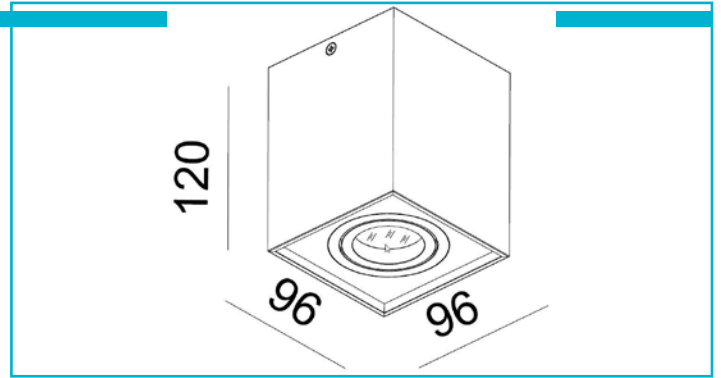

Deckenaufbauleuchte
Bengala Square, 1x max. 50 W GU10, Weiß

Besonderheiten

- wechselbares Leuchtmittel
- dreh- und schwenkbar

Gehäusematerial	Aluminium	Breite	96 mm
Gehäusefarbe	Weiß	Höhe	120 mm
Montageart	Aufbaumontage	Sockellänge	96 mm
Montageort	Innen	Sockelbreite	96 mm
Montagefläche	Deckenmontage	Artikelgewicht	556 g
Anwendungsbereich	Ungeschützte Außenbereiche begehbar, nicht befahrbar, Überdachte oder teilweise überdachte, befahrbare Außenbereiche, geschützte und ungeschützte Gebäudefassaden, Gebäudeeingänge und Außenwände, Wohnbereiche im Privatbereich	Arbeitstemperatur	-5 bis 40 °C
		IP Schutzart	IP 20
Schutzklasse	I / Schutzerdung		
max. Leistung	1x max. 50 W		
Eingangsspannung	220-240 V/AC 50 / 60 Hz		
Fassung / Sockel	GU10		
Anzahl Sockel	1 STK		
Dimmbar	Ja		
Ansteuerung	Dimmbar über optionales Leuchtmittel		
Bewegungsmelder	Nein		
Ausführung	Ohne Leuchtmittel		
Schwenkwinkel	30 Grad		
Lichtaustrittsflächen	1		
Lichtcharakteristik	Direkt		
Lichtrichtung	Unten		
Länge	96 mm		