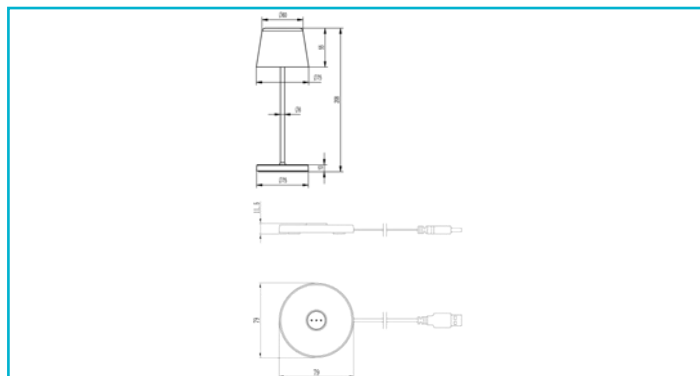

**Akkuleuchte**  
**Set Canis Mini Weiß + Ladesockel**

Entdecken Sie unsere tragbaren LED-Akkuleuchten der Canis Serie. Mit 2,3 W Leistung und 110 lm Helligkeit bieten unsere Leuchten eine besonders weite und angenehme Lichtverteilung. Dank der stufenlosen Dimmfunktion über den praktischen Touchsensor können Sie die Beleuchtung nach Ihren Wünschen anpassen. Wählen Sie aus 2 Lichtfarbstufen, um die perfekte Atmosphäre zu schaffen. Und das Beste? Eine Akkuladung reicht für mehr als acht Stunden Leuchtdauer. Mit der optionalen Ladestation können Sie bis zu fünfzehn Leuchten gleichzeitig aufladen und haben immer genügend Lichtquellen zur Verfügung. Wählen Sie aus acht verschiedenen Farben, darunter auch trendige Pastelltöne,

<b>Lichtaustrittsflächen</b>	1
<b>Lichtcharakteristik</b>	Direkt
<b>Lichtrichtung</b>	Unten

<b>Höhe</b>	208 mm
-------------	--------