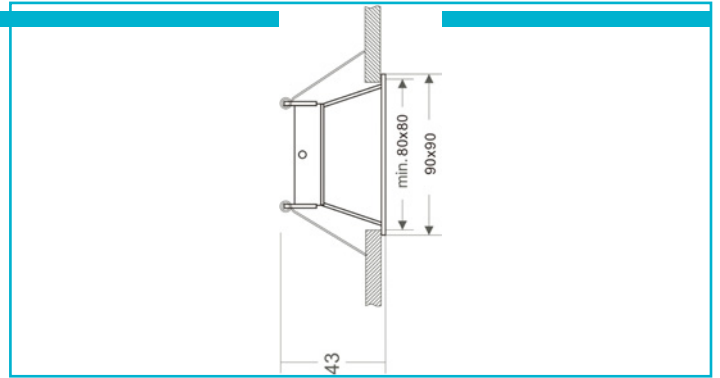

Einbaustrahler
Arktur Square, 1x max. 35 W MR16, Weiß
**Besonderheiten**

- wechselbares Leuchtmittel [GU5,3/MR16]
- schwenkbar
- dimmbar

Gehäusematerial	Aluminium	Lagertemperatur	-10 bis 40 °C
Gehäusefarbe	Weiß	IP Schutzart	IP 20
Montageart	Einbaumontage		
Montageort	Innen		
Montagefläche	Deckenmontage		
Schutzklasse	III / Schutzkleinspannung		
Betriebsart	Spannungskonstant		
max. Leistung	1x max. 35 W		
Eingangsspannung	12 V/AC/DC		
Fassung / Sockel	GU5.3 / MR16		
Anzahl Sockel	1 STK		
Netzgerät inkl.	Nein		
Anschlussleitung Sekundär	Ja		
Dimmbar	Ja		
Ansteuerung	Dimmbar über optionales Leuchtmittel		
Bewegungsmelder	Nein		
Ausführung	Ohne Leuchtmittel		
Schwenkwinkel	30 Grad		
Lichtaustrittsflächen	1		
Lichtcharakteristik	Direkt		
Lichtrichtung	Unten		
Länge	90 mm		
Breite	90 mm		
Höhe	43 mm		
Ausschnittsmaß Länge	80 mm		
Ausschnitt L x B	80 x 80 mm		
Ausschnittsmaß Breite	80 mm		
Artikelgewicht	96 g		
Arbeitstemperatur	-5 bis 40 °C		