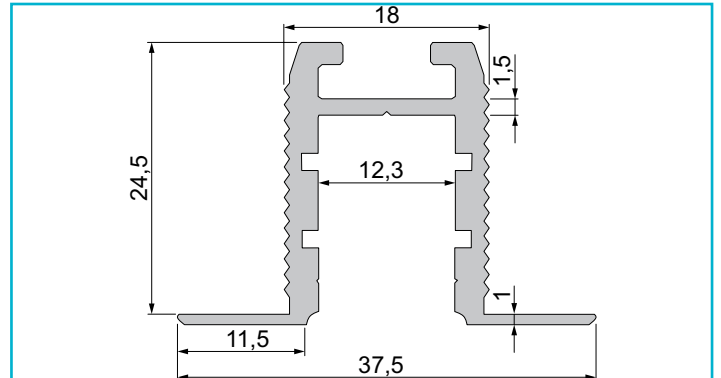

Profil
Trockenbau-Profil, Wand-Decke ET-03-10, 2,5m, Weiß

Besonderheiten

- für LED-Stripes bis 12 mm Breite

Gehäusematerial	Aluminium
Gehäusefarbe	Weiß
Oberflächenstruktur	Matt, Pulverbeschichtet
Wärmeleitfähigkeit	900 J/(kg*K)
Länge	2500 mm
Breite	37,5 mm
Höhe	25,5 mm
Artikelgewicht	1142 g

Zubehör .

- 978260** Endkappe P-ET-03-10 Set 2 Stk, Weiß, Kunststoff, Weiß
- 978261** Endkappe P-ET-03-10 Set 2 Stk, Grau, Kunststoff, Grau
- 979200** Endkappe H-ET-03-10 Set 2 Stk, Weiß, Kunststoff, Weiß
- 979700** Endkappe R-ET-03-10 Set 2 Stk, Weiß, Kunststoff, Weiß
- 983010** Abdeckung P-01-10, 1m, klar, PMMA, Transparent 95% Transmission, 1000 mm
- 983011** Abdeckung P-01-10, 2m, klar, PMMA, Transparent 95% Transmission, 2000 mm
- 983012** Abdeckung P-01-10, 1m, matt, PMMA, Teiltransparent 75% Transmission, 1000 mm
- 983013** Abdeckung P-01-10, 2m, matt, PMMA, Teiltransparent 75% Transmission, 2000 mm
- 983014** Abdeckung P-01-10, 1m, milchig, PMMA, Satiniert 40% Transmission, 1000 mm
- 983015** Abdeckung P-01-10, 2m, milchig, PMMA, Satiniert 40% Transmission, 2000 mm
- 983016** Abdeckung P-01-10, 3m, klar, PMMA, Transparent 95% Transmission, 3000 mm
- 983017** Abdeckung P-01-10, 3m, matt, PMMA, Teiltransparent 75% Transmission, 3000 mm