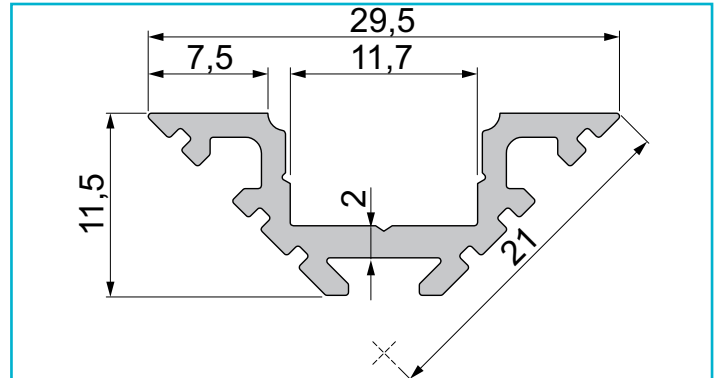

**Profil**  
**Eck-Profil AV-01-10, 2m, Weiß**

**Besonderheiten**

- für LED-Stripes bis 11,3 mm Breite

<b>Gehäusematerial</b>	Aluminium
<b>Gehäusefarbe</b>	Weiß
<b>Oberflächenstruktur</b>	Matt, Pulverbeschichtet
<b>Montageort</b>	Innen, Außen

**Wärmeleitfähigkeit** 900 J/(kg\*K)

<b>Länge</b>	2000 mm
<b>Breite</b>	29,5 mm
<b>Höhe</b>	11,5 mm
<b>Artikelgewicht</b>	445 g

**Zubehör**

- 978170 Endkappe P-AV-01-10 Set 2 Stk, Weiß, Kunststoff, Weiß
- 978171 Endkappe P-AV-01-10 Set 2 Stk, Grau, Kunststoff, Grau
- 983010 Abdeckung P-01-10, 1m, klar, PMMA, Transparent 95% Transmission, 1000 mm
- 983011 Abdeckung P-01-10, 2m, klar, PMMA, Transparent 95% Transmission, 2000 mm
- 983012 Abdeckung P-01-10, 1m, matt, PMMA, Teiltransparent 75% Transmission, 1000 mm
- 983013 Abdeckung P-01-10, 2m, matt, PMMA, Teiltransparent 75% Transmission, 2000 mm
- 983014 Abdeckung P-01-10, 1m, milchig, PMMA, Satiniert 40% Transmission, 1000 mm
- 983015 Abdeckung P-01-10, 2m, milchig, PMMA, Satiniert 40% Transmission, 2000 mm
- 983060 Abdeckung P-01-10, 4m, klar, PMMA, Transparent 95% Transmission, 4000 mm
- 983061 Abdeckung P-01-10, 4m, matt, PMMA, Teiltransparent 75% Transmission, 4000 mm
- 983062 Abdeckung P-01-10, 4m, milchig, PMMA, Satiniert 40% Transmission, 4000 mm
- 983510 Abdeckung F-01-10, 1m, klar, PMMA, Transparent 95% Transmission, 1000 mm