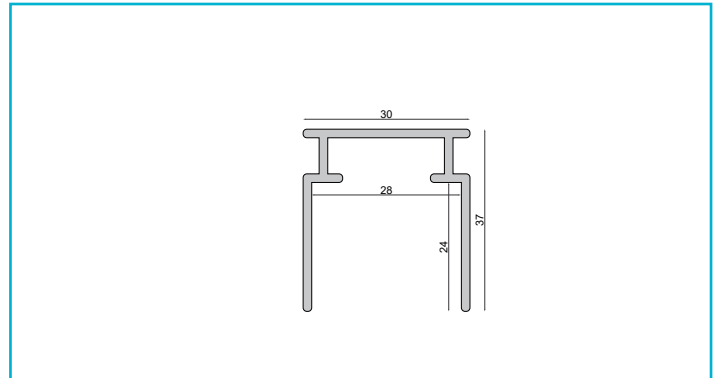

Profil
Combo Beton Montageprofil, 3 m, schwarz

Gehäusematerial Aluminium
Gehäusefarbe Schwarz

Länge 3000 mm
Breite 31 mm
Höhe 36 mm

Zubehör -

- 988180**  Combo Putzleiste - Bündig, Styropor 24x29x1000, weiß, EPS, Weiß
- 988179**  Combo Putzleiste - Putzkante, Styropor 40x29x1000, weiß, EPS, Weiß
- 988167**  Combo Beton Montageleiste Holz, 1m, Holz
- 988168**  Combo Beton Montageleiste Holz, 2m, Holz
- 970811**  Combo Anschlussprofil für den Innenputz Aluminium natur, 2,5 m, Aluminium
- 970812**  Combo Anschlussprofil für den Innenputz weiß, 2,5 m, Aluminium, Weiß
- 970810**  Combo Anschlussprofil für den Innenputz schwarz, 2,5 m, Aluminium, Schwarz
- 970814**  Combo Anschlussprofil für Spachtelarbeiten Aluminium natur, 2 m, Aluminium, Aluminium
- 970818**  Combo Anschlussprofil für Spachtelarbeiten weiß, 2 m, Aluminium, Weiß
- 970816**  Combo Anschlussprofil für Spachtelarbeiten schwarz, 2 m, Aluminium, Schwarz
- 988133**  Combo Beton 2 St. Endkappe Montageprofil mit Kantenabdeckung, weiß, ABS, Weiß

Zubehör -

- 988132**  Combo Beton 2 St. Endkappe Montageprofil mit Kantenabdeckung, schwarz, ABS, Schwarz
- 988165**  Combo Beton Verbindungsstück Montageprofil, weiß, ABS, Weiß
- 988164**  Combo Beton Verbindungsstück Montageprofil, schwarz, ABS, Schwarz
- 988161**  Combo Beton Verbinder u. Absturzsicherung für Betoneinbauprofil, Stahl, Edelstahl