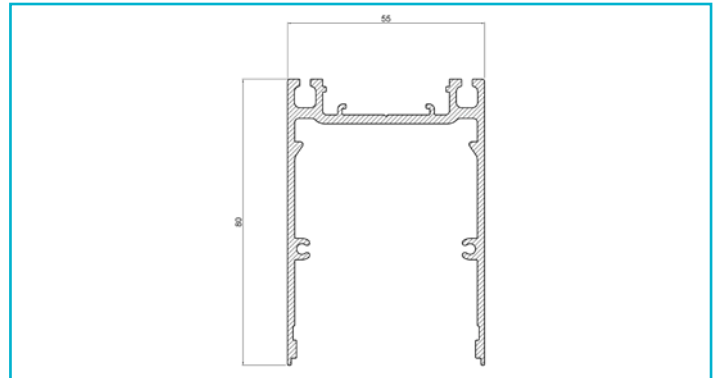

Profil
PLANO MS, 80 x 55mm, alu eloxiert mit LED-Träger, 2,5m

Besonderheiten

- universell einsetzbares Leuchtenprofil
- Uplight für LED-Stripes bis 24 mm Breite
- Downlight für LED-Stripes bis 24 mm Breite
- inkl. LED-Träger

Gehäusematerial	Aluminium
Gehäusefarbe	Aluminium
Oberflächenstruktur	Eloxiert
Länge	2500 mm
Breite	55 mm
Höhe	80 mm
Artikelgewicht	4770 g

Zubehör .

- 862265**  LONG-FLAT, CV, LT-240-24, Kunststoff, Schwarz
- 988109**  PLANO MS Endkappe hoch Aufbau alu eloxiert, Aluminium, Aluminium
- 988110**  PLANO MS Endkappe hoch Aufbau schwarz, Aluminium, Schwarz
- 988200**  Plano MS Längsverbinder, Metall
- 988203**  Plano MS Eckverbinder, Metall
- 988206**  Plano Wandhalter, aluminium, Metall

Zubehör .

- 988087**  PLANO ES & BSH & MS Uplight Abdeckung flach opal, 2,5m, PMMA, Opal, 2500 mm
- 840192**  Power, SMD, 24V-20W, 2700K, 5m, Kupfer, Weiß
- 988091**  PLANO ES & BSH & MS Uplight Abdeckung flach Mikroprisma, 2,5m, PMMA, Mikroprismatisch, 2500 mm
- 840193**  Power, SMD, 24V-20W, 3000K, 5m, Kupfer, Weiß
- 988207**  Plano ES & MS Uplight Blindabdeckung, alu eloxiert, Aluminium, Aluminium, 2000 mm
- 840194**  Power, SMD, 24V-20W, 4000K, 5m, Kupfer, Weiß
- 988097**  PLANO MS Downlight Abdeckung flach opal, 2,5m, PMMA, Opal, 2500 mm
- 862124**  LONG-FLAT, CV, LT-45-24, Kunststoff, Schwarz
- 988099**  PLANO MS Downlight Abdeckung hoch opal, 2,5m, PMMA, Opal, 2500 mm
- 862094**  LONG-FLAT, CV, LT-60-24, Kunststoff, Weiß
- 988101**  PLANO MS Downlight Abdeckung flach Mikroprisma, 2,5m, PMMA, Mikroprismatisch, 2500 mm
- 862126**  LONG-FLAT, CV, LT-100-24, Kunststoff, Schwarz
- 988210**  Plano MS Downlight Blindabdeckung, alu eloxiert, Aluminium, Aluminium, 2000 mm
- 862173**  LONG-FLAT, CV, LT-150-24, Kunststoff, Schwarz
- 988102**  PLANO MS Endkappe Aufbau alu eloxiert, Aluminium, Aluminium