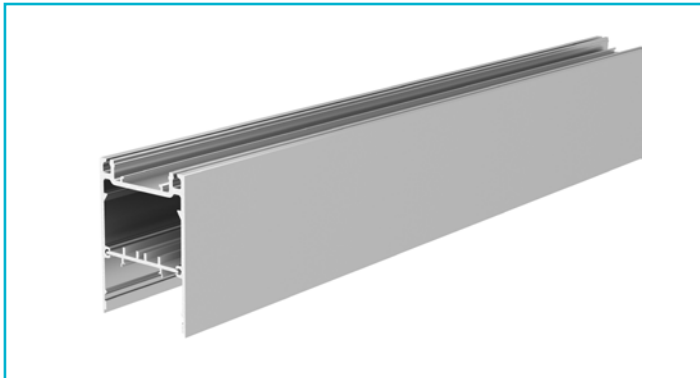

Profil
PLANO MS, 80 x 55mm, alu eloxiert mit LED-Träger, 2,5m

Besonderheiten

- universell einsetzbares Leuchtenprofil
- Uplight für LED-Stripes bis 24 mm Breite
- Downlight für LED-Stripes bis 24 mm Breite
- inkl. LED-Träger

Gehäusematerial	Aluminium
Gehäusefarbe	Aluminium
Oberflächenstruktur	Eloxiert
Länge	2500 mm
Breite	55 mm
Höhe	80 mm
Artikelgewicht	4770 g

Zubehör .

- 862265**  LONG-FLAT, CV, LT-240-24, Kunststoff, Schwarz
- 988109**  PLANO MS Endkappe hoch Aufbau alu eloxiert, Aluminium, Aluminium
- 988110**  PLANO MS Endkappe hoch Aufbau schwarz, Aluminium, Schwarz
- 988200**  Plano MS Längsverbinder, Metall
- 988203**  Plano MS Eckverbinder, Metall
- 988206**  Plano Wandhalter, aluminium, Metall

Zubehör .

- 988087**  PLANO ES & BSH & MS Uplight Abdeckung flach opal, 2,5m, PMMA, Opal, 2500 mm
- 840192**  Power, SMD, 24V-20W, 2700K, 5m, Kupfer, Weiß
- 988091**  PLANO ES & BSH & MS Uplight Abdeckung flach Mikroprisma, 2,5m, PMMA, Mikroprismatisch, 2500 mm
- 840193**  Power, SMD, 24V-20W, 3000K, 5m, Kupfer, Weiß
- 988207**  Plano ES & MS Uplight Blindabdeckung, alu eloxiert, Aluminium, Aluminium, 2000 mm
- 840194**  Power, SMD, 24V-20W, 4000K, 5m, Kupfer, Weiß
- 988097**  PLANO MS Downlight Abdeckung flach opal, 2,5m, PMMA, Opal, 2500 mm
- 862124**  LONG-FLAT, CV, LT-45-24, Kunststoff, Schwarz
- 988099**  PLANO MS Downlight Abdeckung hoch opal, 2,5m, PMMA, Opal, 2500 mm
- 862094**  LONG-FLAT, CV, LT-60-24, Kunststoff, Weiß
- 988101**  PLANO MS Downlight Abdeckung flach Mikroprisma, 2,5m, PMMA, Mikroprismatisch, 2500 mm
- 862126**  LONG-FLAT, CV, LT-100-24, Kunststoff, Schwarz
- 988210**  Plano MS Downlight Blindabdeckung, alu eloxiert, Aluminium, Aluminium, 2000 mm
- 862173**  LONG-FLAT, CV, LT-150-24, Kunststoff, Schwarz
- 988102**  PLANO MS Endkappe Aufbau alu eloxiert, Aluminium, Aluminium