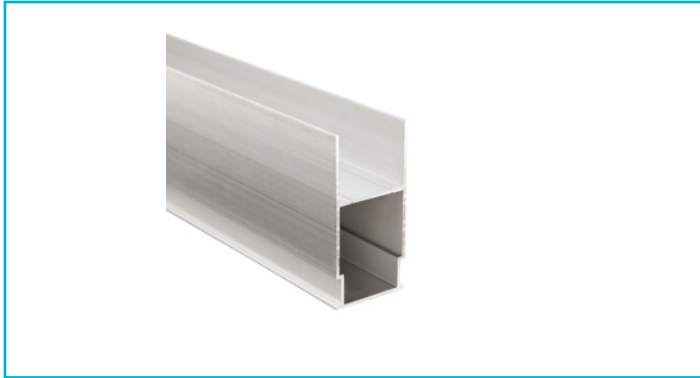

Profil
Combo Beton Trafoprofil, 3 m, weiß

Das patentierte DEKO LIGHT COMBO PROFILSYSTEM ist eine neue, montagefreundliche Profil-in-Profil-Lösung für den Einbau von Lichtlinien in Fassaden, Gärten, Wohnräumen und vielem mehr. Das COMBO BETON Profil ist die Lösung für den Einbau von Lichtlinien in Ortbeton. Das Trafoprofil dient zur Aufnahme der LED-Trafos, um bei langen Lichtlinien oder unterschiedlichen Verdrahtungen das Netzteil hinter der Leuchte verstecken zu können. Das Trafoprofil ist kompatibel zum Montageprofil. Die Montageprofile werden in die Schalung eingelegt und bieten ausreichend Platz für die LED-Lichtlinien. Selbstverständlich ist auch genügend Platz für die zusätzliche Verkabelung vorhanden. Die

Gehäusematerial

Aluminium

Gehäusefarbe

Weiß

Montageort

Innen, Außen

Länge

3000 mm

Breite

31 mm

Höhe

63 mm

Zubehör .**988134**
 Combo Beton 2 St. Endkappe Trafoprofil mit
 Kantenabdeckung, schwarz, ABS, Schwarz
988163
 Combo Beton Verbindungsstück Montageprofil -
 Trafoprofil, weiß, ABS, Weiß
988162
 Combo Beton Verbindungsstück Montageprofil -
 Trafoprofil, schwarz, ABS, Schwarz
Zubehör .**988180**
 Combo Putzleiste - Bündig, Styropor 24x29x1000,
 weiß, EPS, Weiß
988179
 Combo Putzleiste - Putzkante, Styropor 40x29x1000,
 weiß, EPS, Weiß
988167

Combo Beton Montageleiste Holz, 1m, Holz

988168

Combo Beton Montageleiste Holz, 2m, Holz

970811
 Combo Anschlussprofil für den Innenputz Aluminium
 natur, 2,5 m, Aluminium
970812
 Combo Anschlussprofil für den Innenputz weiß, 2,5 m,
 Aluminium, Weiß
970810
 Combo Anschlussprofil für den Innenputz schwarz, 2,5
 m, Aluminium, Schwarz
970814
 Combo Anschlussprofil für Spachtelarbeiten Aluminium
 natur, 2 m, Aluminium, Aluminium
970818
 Combo Anschlussprofil für Spachtelarbeiten weiß, 2 m,
 Aluminium, Weiß
970816
 Combo Anschlussprofil für Spachtelarbeiten schwarz, 2
 m, Aluminium, Schwarz
988135
 Combo Beton 2 St. Endkappe Trafoprofil mit
 Kantenabdeckung, weiß, ABS, Weiß