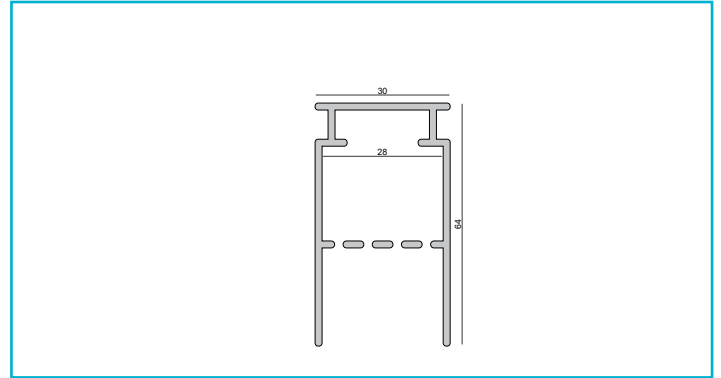

Profil
Combo Beton Trafoprofil, 3 m, weiß

Das patentierte DEKO LIGHT COMBO PROFILSYSTEM ist eine neue, montagefreundliche Profil-in-Profil-Lösung für den Einbau von Lichtlinien in Fassaden, Gärten, Wohnräumen und vielem mehr. Das COMBO BETON Profil ist die Lösung für den Einbau von Lichtlinien in Ortbeton. Das Trafoprofil dient zur Aufnahme der LED-Trafos, um bei langen Lichtlinien oder unterschiedlichen Verdrahtungen das Netzteil hinter der Leuchte verstecken zu können. Das Trafoprofil ist kompatibel zum Montageprofil. Die Montageprofile werden in die Schalung eingelegt und bieten ausreichend Platz für die LED-Lichtlinien. Selbstverständlich ist auch genügend Platz für die zusätzliche Verkabelung vorhanden. Die

Gehäusematerial

Aluminium

Gehäusefarbe

Weiß

Montageort

Innen, Außen

Länge

3000 mm

Breite

31 mm

Höhe

63 mm

Zubehör .**988134**
 Combo Beton 2 St. Endkappe Trafoprofil mit
 Kantenabdeckung, schwarz, ABS, Schwarz
988163
 Combo Beton Verbindungsstück Montageprofil -
 Trafoprofil, weiß, ABS, Weiß
988162
 Combo Beton Verbindungsstück Montageprofil -
 Trafoprofil, schwarz, ABS, Schwarz
Zubehör .**988180**
 Combo Putzleiste - Bündig, Styropor 24x29x1000,
 weiß, EPS, Weiß
988179
 Combo Putzleiste - Putzkante, Styropor 40x29x1000,
 weiß, EPS, Weiß
988167