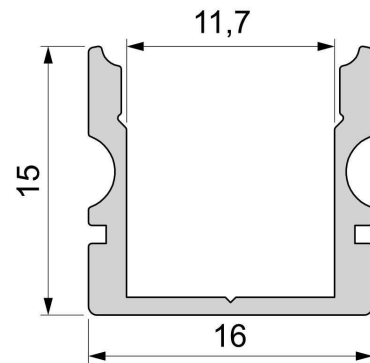

**Artikel Nr.: 970125**

U-Profil hoch AU-02-10 passend für 10 - 11,3 mm LED Stripes

**Charakteristik**

<b>Material</b>	Aluminium
<b>Farbe</b>	Weiß-matt
<b>Optik</b>	0,00

**Abmessungen und Gewicht**

<b>Länge</b>	2000,00
<b>Breite</b>	16,00
<b>Höhe</b>	15,00
<b>Durchmesser</b>	0,00
<b>Gewicht</b>	311 g

**Montage**

**Befestigungsmöglichkeiten**

- Halteklammern (optional erhältlich)
- Montagekleber
- Wärmebeständiges doppelseitiges Klebeband
- Schaumstoffklebeband für unebene Oberflächen
- Senkkopfschrauben
- Zentrier-Bohrhilfe: das Profil verfügt im Inneren über eine kleine Fuge

**Artikel Nr.: 970125**

U-profile high AU-02-10 suitable for 10 - 11,3 mm LED Stripes

**Characteristics**

<b>Material</b>	aluminum
<b>Color</b>	matt white
<b>Optic</b>	

**Dimensions & Weight**

<b>Length</b>	2000,00
<b>Width</b>	16,00
<b>Height</b>	15,00
<b>Diameter</b>	0,00
<b>Product Weight</b>	311 g