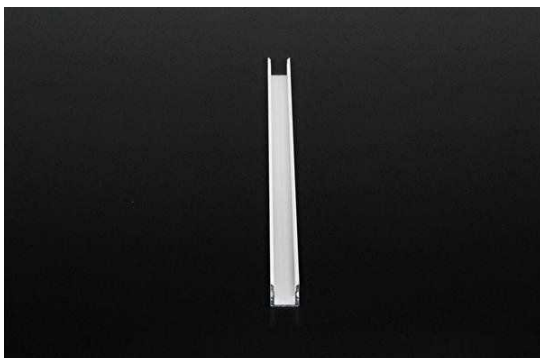

**Artikel Nr.: 970125**

U-Profil hoch AU-02-10 passend für 10 - 11,3 mm LED Stripes

**Charakteristik**

<b>Material</b>	Aluminium
<b>Farbe</b>	Weiß-matt
<b>Optik</b>	0,00

**Abmessungen und Gewicht**

<b>Länge</b>	2000,00
<b>Breite</b>	16,00
<b>Höhe</b>	15,00
<b>Durchmesser</b>	0,00
<b>Gewicht</b>	311 g

**Montage**

**Befestigungsmöglichkeiten**

- Halteklammern (optional erhältlich)
- Montagekleber
- Wärmebeständiges doppelseitiges Klebeband
- Schaumstoffklebeband für unebene Oberflächen
- Senkkopfschrauben
- Zentrier-Bohrhilfe: das Profil verfügt im Inneren über eine kleine Fuge

**Artikel Nr.: 970125**

U-profile high AU-02-10 suitable for 10 - 11,3 mm LED Stripes

**Characteristics**

<b>Material</b>	aluminum
<b>Color</b>	matt white
<b>Optic</b>	

**Dimensions & Weight**

<b>Length</b>	2000,00
<b>Width</b>	16,00
<b>Height</b>	15,00
<b>Diameter</b>	0,00
<b>Product Weight</b>	311 g