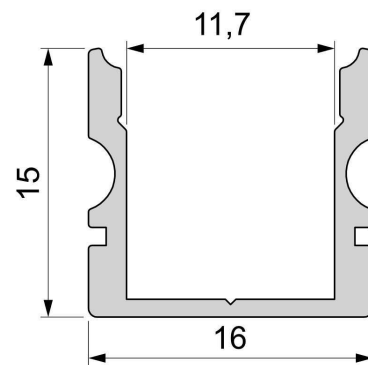

**Artikel Nr.: 970125**

U-Profil hoch AU-02-10 passend für 10 - 11,3 mm LED Stripes

**Charakteristik**

<b>Material</b>	Aluminium
<b>Farbe</b>	Weiß-matt
<b>Optik</b>	0,00

**Abmessungen und Gewicht**

<b>Länge</b>	2000,00
<b>Breite</b>	16,00
<b>Höhe</b>	15,00
<b>Durchmesser</b>	0,00
<b>Gewicht</b>	311 g

**Artikel Nr.: 970125**

U-profile high AU-02-10 suitable for 10 - 11,3 mm LED Stripes

**Characteristics**

<b>Material</b>	aluminum
<b>Color</b>	matt white
<b>Optic</b>	

**Dimensions & Weight**

<b>Length</b>	2000,00
<b>Width</b>	16,00
<b>Height</b>	15,00
<b>Diameter</b>	0,00
<b>Product Weight</b>	311 g