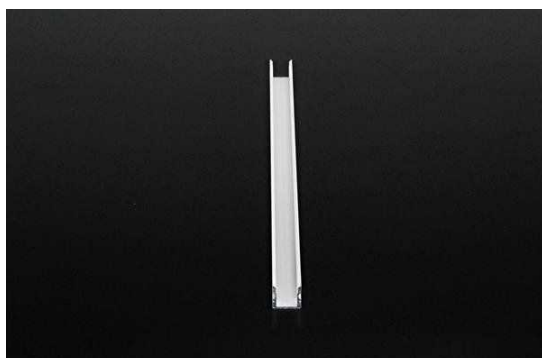

Mounting

Mounting Options

- fixation clamp (partly available)
- mounting glue
- heat resistant double-sided adhesive tape
- foam tape for uneven surfaces
- countersunk screws
- Centering drilling aid: the profile has a small gap inside
- Drilling aid: the profile has a small gap inside