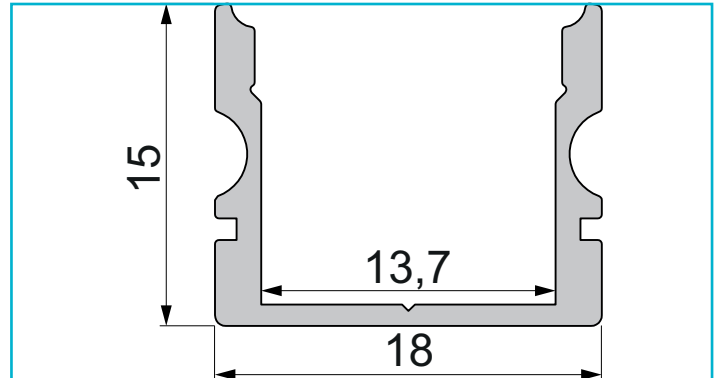

Profil
U-Profil hoch AU-02-12, 3m, Silber

Besonderheiten

- für LED-Stripes bis 13,3 mm Breite

Gehäusematerial	Aluminium
Gehäusefarbe	Silber
Oberflächenstruktur	Matt, Eloxiert
Montageort	Innen, Außen
Wärmeleitfähigkeit	900 J/(kg*K)
Länge	3000 mm
Breite	18 mm
Höhe	15 mm
Artikelgewicht	500 g

Zubehör .

- 979531** Endkappe R-AU-02-12 Set 2 Stk, Grau, Kunststoff, Grau
- 979532** Endkappe R-AU-02-12 Set 2 Stk, Schwarz, Kunststoff, Schwarz
- 983021** Abdeckung P-01-12, 2m, klar, PMMA, Transparent 95% Transmission, 2000 mm
- 983023** Abdeckung P-01-12, 2m, matt, PMMA, Teiltransparent 75% Transmission, 2000 mm
- 983025** Abdeckung P-01-12, 2m, milchig, PMMA, Satiniert 40% Transmission, 2000 mm
- 983026** Abdeckung P-01-12, 3m, milchig, PMMA, Satiniert 40% Transmission, 3000 mm
- 983027** Abdeckung P-01-12, 3m, matt, PMMA, Teiltransparent 75% Transmission, 3000 mm
- 983028** Abdeckung P-01-12, 3m, klar, PMMA, Transparent 95% Transmission, 3000 mm
- 983521** Abdeckung F-01-12, 2m, klar, PMMA, Transparent 95% Transmission, 2000 mm
- 983523** Abdeckung F-01-12, 2m, matt, PMMA, Teiltransparent 75% Transmission, 2000 mm
- 983525** Abdeckung F-01-12, 2m, milchig, PMMA, Satiniert 40% Transmission, 2000 mm
- 983526** Abdeckung F-01-12, 3m, milchig, PMMA, Satiniert 40% Transmission, 3000 mm
- 983527** Abdeckung F-01-12, 3m, klar, PMMA, Transparent 95% Transmission, 3000 mm
- 984023** Abdeckung H-01-12, 2m, matt, PMMA, Teiltransparent 75% Transmission, 2000 mm
- 984025** Abdeckung H-01-12, 2m, milchig, PMMA, Satiniert 40% Transmission, 2000 mm
- 930345** 3M Doppelseitiges Klebeband 50000x8x0,2mm
- 930346** 3M Doppelseitiges Klebeband 50000x10x0,2mm
- 930347** 3M Doppelseitiges Klebeband 50000x12x0,2mm

Profil
U-Profil hoch AU-02-12, 3m, Silber

Zubehör •

- 930348**  3M Doppelseitiges Klebeband 50000x15x0,2mm
- 987006**  2er Set Halteklammern für AU-12, Metall
- 987080**  Universal Halteclip Aufnahme (schwenkbar) Set 2 Stk, Metall, Silber