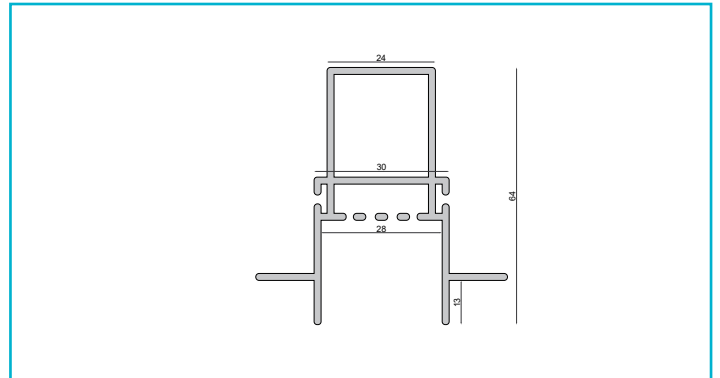

**Profil**  
**Combo Einbau Trafoprofil mit Flügel, 13mm, 1m weiß**

**Gehäusematerial** Aluminium  
**Gehäusefarbe** Weiß

**Länge** 1000 mm  
**Breite** 66 mm  
**Höhe** 63 mm

**Zubehör -**

- 988140**  Combo Einbau/Fassade/Dämmung 2 St. Endkappe Trafoprofil, schwarz, ABS, Weiß
- 988139**  Combo Einbau/Fassade/Dämmung 2 St. Endkappe Verbindung Montageprofil - Trafoprofil, weiß, ABS, Schwarz

**Zubehör -**

- 988180**  Combo Putzleiste - Bündig, Styropor 24x29x1000, weiß, EPS, Weiß
- 988179**  Combo Putzleiste - Putzkante, Styropor 40x29x1000, weiß, EPS, Weiß
- 970814**  Combo Anschlussprofil für Spachtelarbeiten Aluminium natur, 2 m, Aluminium, Aluminium
- 970818**  Combo Anschlussprofil für Spachtelarbeiten weiß, 2 m, Aluminium, Weiß
- 970816**  Combo Anschlussprofil für Spachtelarbeiten schwarz, 2 m, Aluminium, Schwarz
- 988174**  Combo Verbinder und Absturzsicherung, Stahl, Edelstahl
- 988177**  Combo Verbinder Set 2 Stk. 0/0, aluminium natur, Stahl, Edelstahl
- 988178**  Combo Verbinder Set 2 Stk. 0/90, aluminium natur, Stahl, Edelstahl
- 988175**  Combo Verbinder Set 2 Stk. 90/0, aluminium natur, Stahl, Edelstahl
- 988141**  Combo Einbau/Fassade/Dämmung 2 St. Endkappe Trafoprofil, weiß, ABS, Weiß
- 988138**  Combo Einbau/Fassade/Dämmung 2 St. Endkappe Verbindung Montageprofil - Trafoprofil, schwarz, ABS, Schwarz