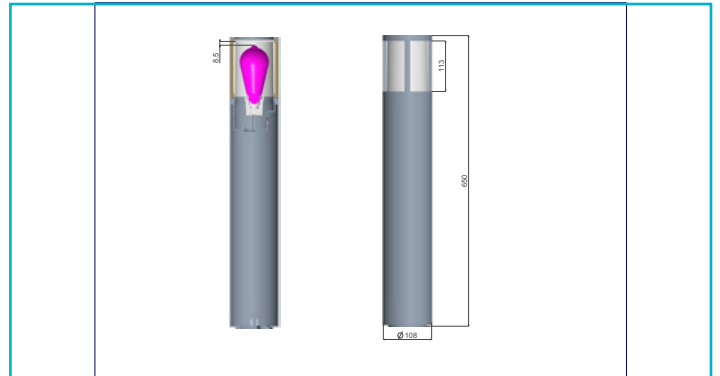

Pollerleuchte**Facado 2 Round opal 650mm, 1x max 20 W, E27, Rost**

Unsere Pollerleuchten der Serie FACADO bieten durch die Schutzart IP 65 einen sehr guten Witterungsschutz. Wählen Sie je nach individuellem Bedarf zwischen einem opalen Diffusor oder einem klaren Diffusor in Rauchglasoptik. Die Serie ist in zwei verschiedenen Größen (650 mm / 1.000 mm) erhältlich und verfügt über eine E27-Fassung für austauschbare Leuchtmittel. Der neu gestaltete Leuchtenkopf sorgt für eine deutlich verbesserte Ausleuchtung. Die aus hochwertigem Aluminiumdruckguss gefertigte Leuchte FACADO ist in den Farben Dunkelgrau und Rost sowie in eckiger und runder Form erhältlich.

Die IP67-Anschlussbox verfügt über eine doppelte M20-

Besonderheiten

- Witterungsschutz mit IP65
- IP67 Anschlussbox passend u.a für Erdkabel 3x1,5 mm² / 5x1,5 mm² / 3x2,5 mm²
- verbesserte Ausleuchtung durch neu entwickelten Leuchtenkopf
- wahlweise mit opalem oder transparenten Diffusor in Rauchglas-Optik
- ideal geeignet für u.a. ST64 Kolben und A60/70 Birnen

Gehäusematerial	Aluminium, Polycarbonat
Gehäusefarbe	Rost
Oberflächenstruktur	Matt
Material Lichtaustritt	Polycarbonat - PC
Farbe Lichtaustritt	Weiß
Oberfläche Lichtaustritt	Transparent
Montageart	Aufbaumontage
Montageort	Außen
Montagefläche	Bodenmontage
Schutzklasse	I / Schutzerdung
max. Leistung	1x max. 20 W
Eingangsspannung	220-240 V/AC 50 / 60 Hz
Fassung / Sockel	E27
Leuchtmittelbauform	A60, A70, ST64
Anzahl Sockel	1 STK
Dimmbar	Ja
Ansteuerung	Dimmbar über optionales Leuchtmittel
Bewegungsmelder	Nein
Ausführung	Ohne Leuchtmittel
Lichtaustrittsflächen	5
Lichtcharakteristik	Direkt
Lichtrichtung	Oben, Seite
Höhe	650 mm
Durchmesser	108 mm
Artikelgewicht	1909 g
Arbeitstemperatur	-20 bis 40 °C
Lagertemperatur	-10 bis 60 °C
IP Schutzart	IP 65
IK Schutzklasse	IK05