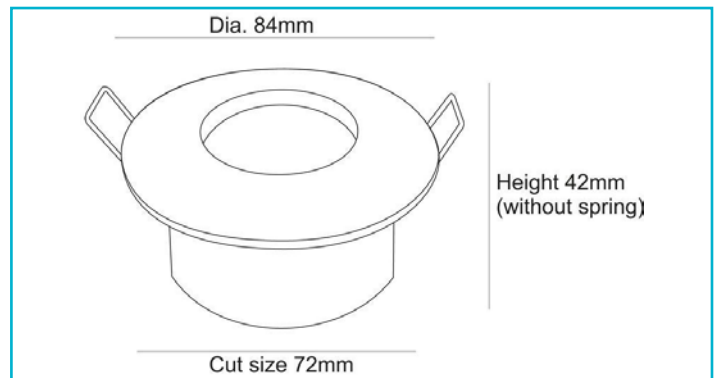

Einbaustrahler
Damp Round, 1x max 35 W MR16, Silber

Gehäusematerial	Aluminium
Gehäusefarbe	Silber
Oberflächenstruktur	Matt
Material Lichtaustritt	Glas
Montageart	Einbaumontage
Montageort	Innen
Montagefläche	Deckenmontage
Schutzklasse	III / Schutzkleinspannung
Betriebsart	Spannungskonstant
max. Leistung	1x max. 35 W
Eingangsspannung	12 V/AC/DC
Fassung / Sockel	GU5.3 / MR16
Anzahl Sockel	1 STK
Netzgerät inkl.	Nein
Anschlussleitung Sekundär	Ja
Dimmbar	Ja
Ansteuerung	Dimmbar über optionales Leuchtmittel
Bewegungsmelder	Nein
Ausführung	Ohne Leuchtmittel
Lichtaustrittsflächen	1
Lichtcharakteristik	Direkt
Lichtrichtung	Unten
Höhe	42 mm
Durchmesser	84 mm
Produktmaß Einbautiefe	85 mm
Ausschnittsmaß Durchmesser	72 mm
Artikelgewicht	182 g
Arbeitstemperatur	-5 bis 40 °C
IP Schutzart	IP 65