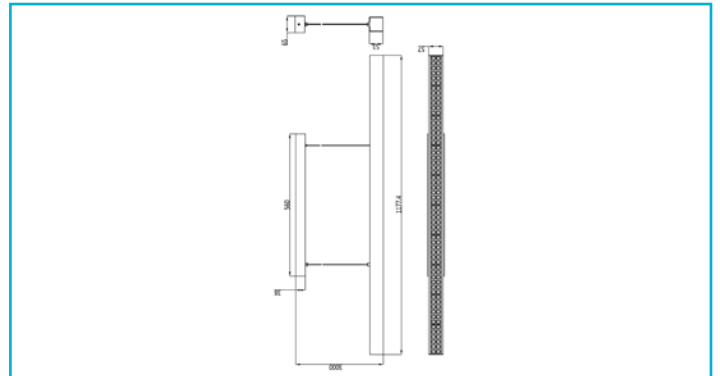

Pendelleuchte
Set, D Profession Down, 28 W, 1-10V, 4000 K, Weiß

Aufgrund ihrer flexiblen Ansteuerungsmöglichkeiten können Sie die D PROFESSION-Pendelleuchten sowohl in privaten als auch in gewerblichen Anwendungen einsetzen. Im privaten Bereich erzeugt die dimmbare Down-Version eine tolle Lichtstimmung, die perfekt mit ihrem modernen Design harmoniert.

Besonderheiten

- hohe Lichtleistung
- sehr geringer Blendwert
- dimmbar

Gehäusematerial	Aluminium
Gehäusefarbe	Weiß
Material Lichtaustritt	Kunststoff
Montageart	Aufbaumontage
Montageort	Innen
Montagefläche	Deckenmontage
Schutzklasse	I / Schutzerdung
Leistungsaufnahme	28 W
Leistungsaufnahme vernetzter	0,5 W
Bereitschaftsmodus	
Eingangsspannung	200-240 V/AC 50 / 60 Hz
Netzgerät inkl.	Ja
Dimmbar	Ja
Ansteuerung	1-10 V
Bewegungsmelder	Nein

Breite	53 mm
Höhe	53 mm
Sockellänge	560 mm
Sockel L x B x H	560 x 65 x 38 mm
Sockelbreite	65 mm
Sockelhöhe	38 mm
Pendellänge max.	3000 mm

Arbeitstemperatur	-20 bis 40 °C
Lagertemperatur	-30 bis 60 °C
IP Schutzart	IP 20

Lebensdauer L70 / B50	50000 h
Schaltzyklen	25000
Energieverbrauch	28 kWh/1000h
EEL	D

Lichtquelle	LED, Lichtquelle nicht wechselbar
Farbtemperatur	4000 K
Farbkonsistenz	6 SDCM
Farbkonsistenz Lichtquelle	6 SDCM
Farbwiedergabe (Ra)	80
Bemessungslichtstrom	3165 lm
Lichtausbeute	113 lm/W
Abstrahlwinkel	24 Grad
UGR	19
Lichtverteilung	Symmetrisch
120°/Verteilungscharakteristik	DLS

Lichtaustrittsflächen	1
Lichtcharakteristik	Direkt
Lichtrichtung	Unten

Länge	1177,4 mm