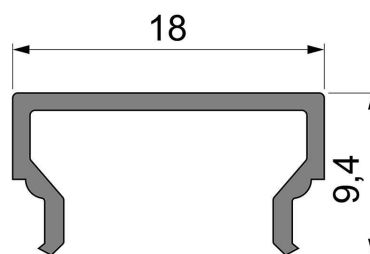

**Abmessungen und Gewicht**

|                    |         |
|--------------------|---------|
| <b>Länge</b>       | 1000 mm |
| <b>Breite</b>      | 18 mm   |
| <b>Höhe</b>        | 9,4 mm  |
| <b>Durchmesser</b> |         |
| <b>Gewicht</b>     | 53 g    |

**Montage**

**Befestigungsmöglichkeiten**

**Artikel Nr.: 984022**

Cover H-01-12 suitable for

**Characteristics**

|                 |                       |
|-----------------|-----------------------|
| <b>Material</b> | plastic               |
| <b>Color</b>    |                       |
| <b>Optic</b>    | matt 75% transmission |

**Dimensions & Weight**

|                       |         |
|-----------------------|---------|
| <b>Length</b>         | 1000 mm |
| <b>Width</b>          | 18 mm   |
| <b>Height</b>         | 9,4 mm  |
| <b>Diameter</b>       |         |
| <b>Product Weight</b> | 53 g    |