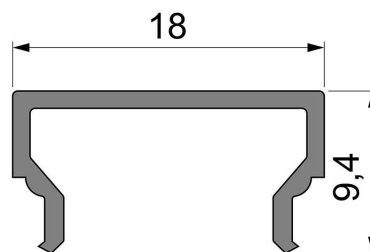

**Artikel Nr.: 984022**

Abdeckung H-01-12 passend für

**Charakteristik**

|                 |                       |
|-----------------|-----------------------|
| <b>Material</b> | Kunststoff            |
| <b>Farbe</b>    |                       |
| <b>Optik</b>    | matt 75% Transmission |

**Abmessungen und Gewicht**

|                    |         |
|--------------------|---------|
| <b>Länge</b>       | 1000 mm |
| <b>Breite</b>      | 18 mm   |
| <b>Höhe</b>        | 9,4 mm  |
| <b>Durchmesser</b> |         |
| <b>Gewicht</b>     | 53 g    |

**Montage**

**Befestigungsmöglichkeiten**

**Artikel Nr.: 984022**

Cover H-01-12 suitable for

**Characteristics**

|                 |                       |
|-----------------|-----------------------|
| <b>Material</b> | plastic               |
| <b>Color</b>    |                       |
| <b>Optic</b>    | matt 75% transmission |

**Dimensions & Weight**

|                       |         |
|-----------------------|---------|
| <b>Length</b>         | 1000 mm |
| <b>Width</b>          | 18 mm   |
| <b>Height</b>         | 9,4 mm  |
| <b>Diameter</b>       |         |
| <b>Product Weight</b> | 53 g    |