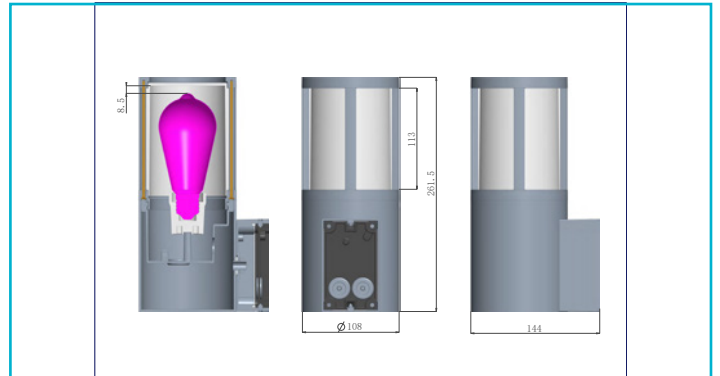

Wandaufbauleuchte
Facado 2 Round opal, 1x max 20 W, Dunkelgrau

Die Wandleuchte FACADO ist unsere flexible Lösung für die Außenbeleuchtung. Durch zwei Kabeleinführungen ist eine Durchgangsverdrahtung problemlos möglich. Durch die abnehmbare Montageplatte mit Steckverbindung und die schraublosen Anschlussklemmen ist eine einfache und schnelle Montage problemlos möglich. Der neu entwickelte Leuchtenkopf sorgt für eine noch bessere Ausleuchtung. Durch die Schutzart IP 65 ist sie zudem besonders witterungsbeständig.

Die Außenleuchte FACADO gibt es in eckiger und runder Form, wahlweise in den Farben Dunkelgrau oder Rost. Außerdem kann zwischen einem

Besonderheiten

- Durchgangsverdrahtung möglich
- Montageplatte über Stecker trennbar
- schnelle und sichere Montage
- Witterungsschutz mit IP 65
- Verbesserte Ausleuchtung durch neu entwickelten Leuchtenkopf

Gehäusematerial	Aluminium, Polycarbonat
Gehäusefarbe	Dunkelgrau
Oberflächenstruktur	Matt
Material Lichtaustritt	Polycarbonat - PC
Farbe Lichtaustritt	Weiß
Oberfläche Lichtaustritt	Transparent
Montageart	Aufbaumontage
Montageort	Außen
Montagefläche	Wandmontage

Ausführung	Ohne Leuchtmittel
-------------------	-------------------

Lichtaustrittsflächen	5
Lichtcharakteristik	Direkt
Lichtrichtung	Oben, Seite

Länge	144 mm
Höhe	261,5 mm
Durchmesser	108 mm
Artikelgewicht	1378 g