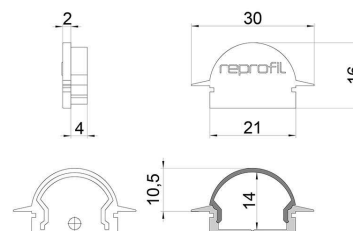

**Artikel Nr.: 979632**

Endkappe R-ET-01-15 Set 2 Stk passend für

**Charakteristik**

Material	Kunststoff
Farbe	Schwarz
Optik	

**Abmessungen und Gewicht**

Länge	30 mm
Breite	6 mm
Höhe	16 mm
Durchmesser	
Gewicht	13,6 g

**Montage**

**Befestigungsmöglichkeiten**

**Artikel Nr.: 979632**

End Cap R-ET-01-15 Set 2 pcs suitable for

**Characteristics**

<b>Material</b>	plastic
<b>Color</b>	black
<b>Optic</b>	

**Dimensions & Weight**

<b>Length</b>	30 mm
<b>Width</b>	6 mm
<b>Height</b>	16 mm
<b>Diameter</b>	
<b>Product Weight</b>	13,6 g

**Mounting**

**Mounting Options**