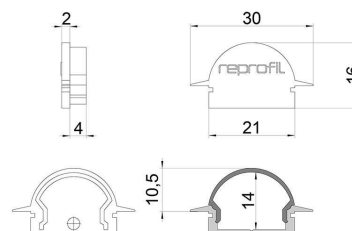

**Artikel Nr.: 979632**

Endkappe R-ET-01-15 Set 2 Stk passend für

**Charakteristik**

Material	Kunststoff
Farbe	Schwarz
Optik	

**Abmessungen und Gewicht**

Länge	30 mm
Breite	6 mm
Höhe	16 mm
Durchmesser	
Gewicht	13,6 g

**Montage**

**Befestigungsmöglichkeiten**

**Artikel Nr.: 979632**

End Cap R-ET-01-15 Set 2 pcs suitable for

**Characteristics**

<b>Material</b>	plastic
<b>Color</b>	black
<b>Optic</b>	

**Dimensions & Weight**

<b>Length</b>	30 mm
<b>Width</b>	6 mm
<b>Height</b>	16 mm
<b>Diameter</b>	
<b>Product Weight</b>	13,6 g

**Mounting**

**Mounting Options**