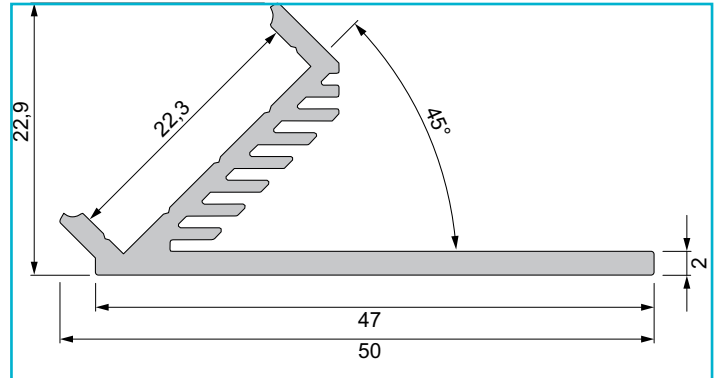

**Profil**  
**Winkel-Profil 45° AV-01-20, 2m, Silber**

**Besonderheiten**

- für LED-Stripes bis 22 mm Breite

<b>Gehäusematerial</b>	Aluminium
<b>Gehäusefarbe</b>	Silber
<b>Oberflächenstruktur</b>	Matt, Eloxiert
<b>Montageort</b>	Innen, Außen

**Wärmeleitfähigkeit** 900 J/(kg\*K)

<b>Länge</b>	2000 mm
<b>Breite</b>	47 mm
<b>Höhe</b>	22,9 mm
<b>Artikelgewicht</b>	830 g

**Zubehör .**

**930350**  3M Doppelseitiges Klebeband 50000x25x0,2mm

**Zubehör .**

- 983040**  Abdeckung P-01-20, 1m, klar, PMMA, Transparent 95% Transmission, 1000 mm
- 983041**  Abdeckung P-01-20, 2m, klar, PMMA, Transparent 95% Transmission, 2000 mm
- 983044**  Abdeckung P-01-20, 1m, milchig, PMMA, Satiniert 40% Transmission, 1000 mm
- 983045**  Abdeckung P-01-20, 2m, milchig, PMMA, Satiniert 40% Transmission, 2000 mm
- 983046**  Abdeckung P-01-20, 3m, milchig, PMMA, Satiniert 40% Transmission, 3000 mm
- 984044**  Abdeckung H-01-20, 1m, milchig, PMMA, Satiniert 40% Transmission, 1000 mm
- 984045**  Abdeckung H-01-20, 2m, milchig, PMMA, Satiniert 40% Transmission, 2000 mm
- 984544**  Abdeckung R-01-20, 1m, milchig, PMMA, Satiniert 40% Transmission, 1000 mm
- 984545**  Abdeckung R-01-20, 2m, milchig, PMMA, Satiniert 40% Transmission, 2000 mm