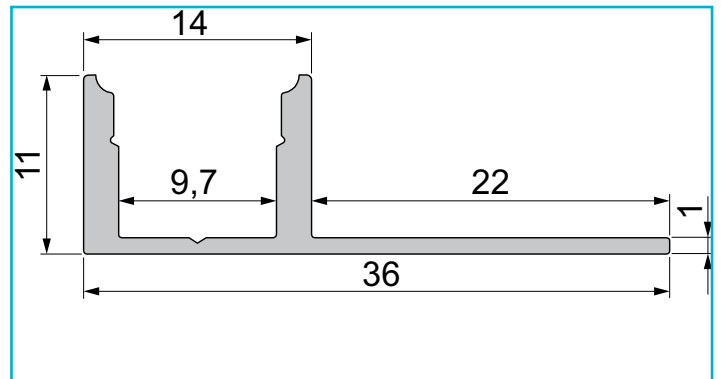

Profil
Fliesen-Profil EL-01-08, 3m, Silber
**Besonderheiten**

- für LED-Stripes bis 9,3 mm Breite
- für Fliesenstärke bis max. 9 mm

Gehäusematerial	Aluminium
Gehäusefarbe	Silber
Oberflächenstruktur	Matt, Eloxiert
Montageort	Innen, Außen

Wärmeleitfähigkeit 900 J/(kg*K)

Länge	3000 mm
Breite	36 mm
Höhe	11 mm
Artikelgewicht	500 g

Zubehör •

978211		Endkappe P-EL-01-08 Set 2 Stk, Grau, Kunststoff, Grau
983000		Abdeckung P-01-08, 1m, klar, PMMA, Transparent 95% Transmission, 1000 mm
983001		Abdeckung P-01-08, 2m, klar, PMMA, Transparent 95% Transmission, 2000 mm
983002		Abdeckung P-01-08, 1m, matt, PMMA, Teiltransparent 75% Transmission, 1000 mm
983003		Abdeckung P-01-08, 2m, matt, PMMA, Teiltransparent 75% Transmission, 2000 mm
983004		Abdeckung P-01-08, 1m, milchig, PMMA, Satiniert 40% Transmission, 1000 mm
983005		Abdeckung P-01-08, 2m, milchig, PMMA, Satiniert 40% Transmission, 2000 mm
983006		Abdeckung P-01-08, 3m, klar, PMMA, Transparent 95% Transmission, 3000 mm
983007		Abdeckung P-01-08, 3m, matt, PMMA, Teiltransparent 75% Transmission, 3000 mm
983008		Abdeckung P-01-08, 3m, milchig, PMMA, Satiniert 40% Transmission, 3000 mm
930345		3M Doppelseitiges Klebeband 50000x8x0,2mm