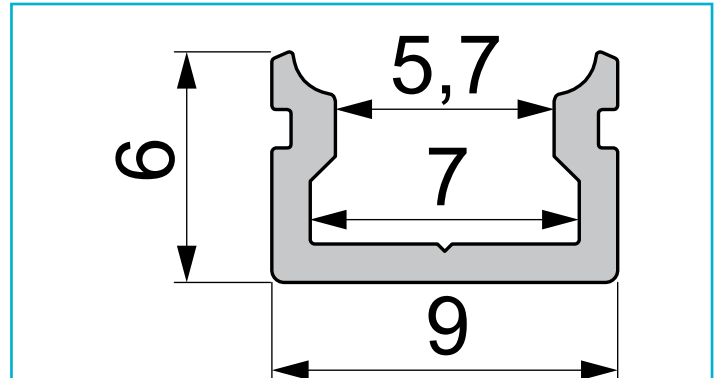

Profil
U-Profil flach AU-01-05, 2m, Silber
**Besonderheiten**

- für LED-Stripes bis 5,7 mm Breite

Gehäusematerial	Aluminium
Gehäusefarbe	Silber
Oberflächenstruktur	Matt, Eloxiert
Montageort	Innen, Außen
Wärmeleitfähigkeit	900 J/(kg*K)
Länge	2000 mm
Breite	9 mm
Höhe	6 mm
Artikelgewicht	114 g

Zubehör .

- 983556**  Abdeckung F-01-05, 3m, milchig, PMMA, Satiniert 40% Transmission, 3000 mm
- 984055**  Abdeckung H-01-05, 2m, milchig, PMMA, Satiniert 40% Transmission, 2000 mm
- 984555**  Abdeckung R-01-05, 2m, milchig, PMMA, Satiniert 40% Transmission, 2000 mm
- 930345**  3M Doppelseitiges Klebeband 50000x8x0,2mm