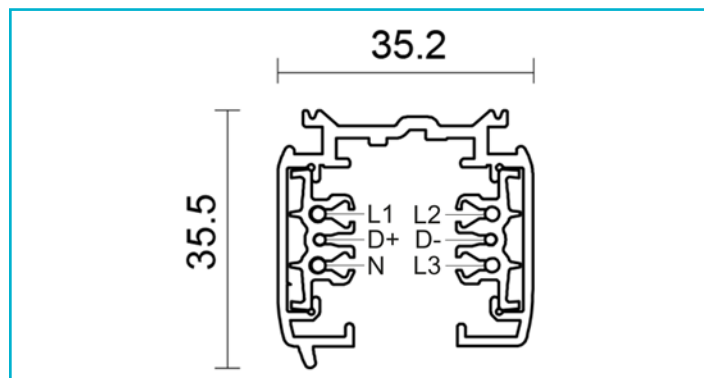

**3-Phasen Schienensystem
D Line DALI Aufbaustromschiene 3m, weiß**

Besonderheiten

- steuerbar mit DALI
- bis zu 3 Phasen [3x 16A] einspeisbar
- bei Eigenkonfektionierung Rückschneidewerkzeug notwendig
- viele verschiedene Befestigungsmöglichkeiten

Gehäusematerial	Aluminium
Gehäusefarbe	Weiß
Montageart	Aufbaumontage
Montageort	Innen
Montagefläche	Deckenmontage
Schutzklasse	I / Schutzerdung
Eingangsspannung	220-440 V/AC 50 / 60 Hz
Ausgangsstrom	16 A
Dimmbar	Ja
Ansteuerung	DALI 1 / DT6, DALI 1 / DT8, DALI 2 / DT6, DALI 2 / DT8

Belastung	25 kg
Gewicht max.	
IP Schutzart	IP 20

Länge	3000 mm
Breite	35,2 mm
Höhe	35,5 mm
Artikelgewicht	2554 g

Zubehör •

- 710018** D Line/Dali mechanischer Verbinder, Kunststoff, Verkehrsweiß RAL 9016 || Weiß
- 710024** D Line/Dali Steckdosenadapter, Kunststoff, Verkehrsweiß RAL 9016 || Weiß
- 710048** D Line/Dali Seilabhängungshalter mit Deckenrosette 1,5m, Metall, Verkehrsweiß RAL 9016 || Weiß
- 710051** D Line/Dali Rasterdecken Schnellmontageklammer, Metall, Verkehrsweiß RAL 9016 || Weiß
- 710054** D Line/Dali Montageadapter für Zusatzkomp. max. 10kg, M6, Metall
Kunststoff, Verkehrsweiß RAL 9016 || Weiß

3-Phasen Schienensystem
D Line DALI Aufbaustromschiene 3m, weiß

Zubehör •

- 710523**  D Line DALI Flexverbinder links-rechts, weiß, Kunststoff, Verkehrsweiß RAL 9016 || Weiß
- 710525**  D Line DALI elektrischer Verbinder, weiß, Kunststoff, Verkehrsweiß RAL 9016 || Weiß
- 710527**  D Line DALI 90°-Verbinder links-rechts mit Wechselmechanik, weiß, Kunststoff, Verkehrsweiß RAL 9016 || Weiß
- 710530**  D Line DALI T-Verbinder links-links-rechts mit Wechselmechanik, weiß, Kunststoff, Verkehrsweiß RAL 9016 || Weiß
- 710532**  D Line DALI T-Verbinder rechts-rechts-links mit Wechselmechanik, weiß, Kunststoff, Verkehrsweiß RAL 9016 || Weiß
- 931066**  D LINE DALI, Rückschneidewerkzeug zum kürzen der DALI-Adern, Metall
Kunststoff, Silber
Schwarz