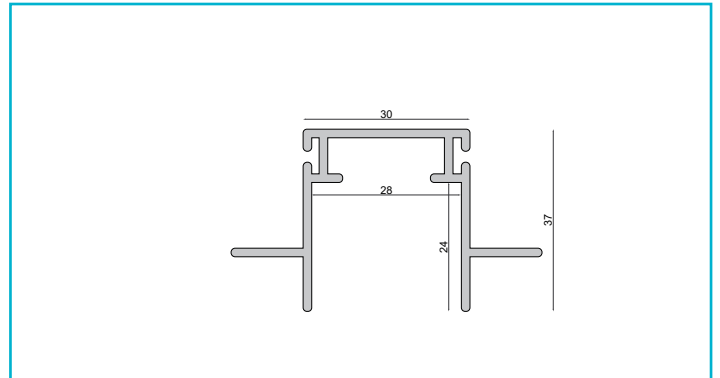

**Profil**  
**Combo Einbau Montageprofil mit Flügel, 13mm, 2m schwarz**

Das patentierte DEKO LIGHT COMBO PROFILSYSTEM ist eine neue, montagefreundliche Profil-in-Profil-Lösung für den Einbau von Lichtlinien in Fassaden, Gärten, Wohnräumen und vielem mehr.

Das Montageprofil COMBO EINBAU mit Flügeln eignet sich für die Vorbereitung von Lichtlinien in Trockenbau, verputztem Mauerwerk, Vollwärmeschutz, Holz, Faserplatten und vielem mehr. Die Montageprofile können bauseits sauber eingearbeitet werden, die vorbereiteten LED-Lichtlinien werden anschließend eingeklipst. Für den direkten

<b>Gehäusematerial</b>	Aluminium
<b>Gehäusefarbe</b>	Schwarz
<b>Länge</b>	2000 mm
<b>Breite</b>	66 mm
<b>Höhe</b>	36 mm

**Zubehör .**

- 988180  Combo Putzleiste - Bündig, Styropor 24x29x1000, weiß, EPS, Weiß
- 988179  Combo Putzleiste - Putzkante, Styropor 40x29x1000, weiß, EPS, Weiß
- 970814  Combo Anschlussprofil für Spachtelarbeiten Aluminium natur, 2 m, Aluminium, Aluminium
- 970818  Combo Anschlussprofil für Spachtelarbeiten weiß, 2 m, Aluminium, Weiß
- 970816  Combo Anschlussprofil für Spachtelarbeiten schwarz, 2 m, Aluminium, Schwarz
- 988174  Combo Verbinder und Absturzsicherung, Stahl, Edelstahl
- 988177  Combo Verbinder Set 2 Stk. 0/0, aluminium natur, Stahl, Edelstahl
- 988178  Combo Verbinder Set 2 Stk. 0/90, aluminium natur, Stahl, Edelstahl
- 988175  Combo Verbinder Set 2 Stk. 90/0, aluminium natur, Stahl, Edelstahl
- 988137  Combo Einbau/Fassade/Dämmung 2 St. Endkappe Montageprofil ohne Steg, weiß, ABS, Weiß
- 988136  Combo Einbau/Fassade/Dämmung 2 St. Endkappe Montageprofil ohne Steg, schwarz, ABS, Schwarz