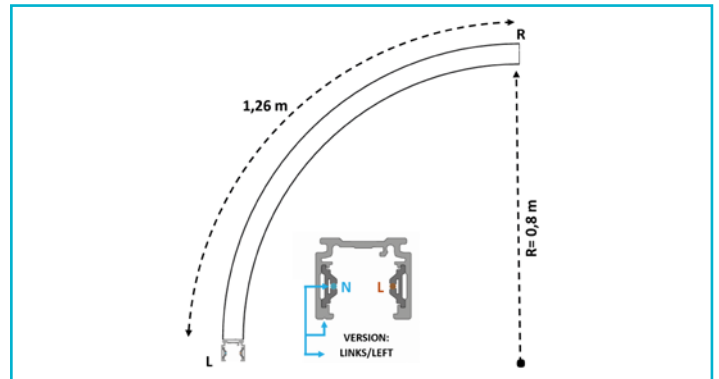

1-Phasen Schienensystem**D One Aufbauschiene, Curved 90°, R=0,8m, links/weiß****Besonderheiten**

- Curved Schiene 90° (Radius 0,8m)
- ermöglicht völlig neue Gestaltungsformen (Ecke, Halbkreis, Kreis, Welle)
- Segmentlänge 1,26m
- nur geeignet für Standard- Stromschienenadapter (Länge max. 8cm)
- Mini-Bauform mit einer Stromphase

Gehäusematerial	Aluminium
Gehäusefarbe	Weiß
Montageart	Aufbaumontage
Montageort	Innen
Montagefläche	Deckenmontage
Schutzklasse	I / Schutzerdung
Eingangsspannung	220-240 V/AC 50 / 60 Hz
Ausgangsstrom	16 A
Dimmbar	Ja
IP Schutzart	IP 20

Länge	1260 mm
Breite	22,2 mm
Höhe	26,2 mm
Artikelgewicht	590 g

Zubehör .

- 720032**  D One Deckenbefestigung Flex, weiß, Metall, Verkehrsweiß RAL 9016 || Weiß
- 720046**  D One Abhängehalter CURVED mit 3m Seil, weiß, Metall, Verkehrsweiß RAL 9016 || Weiß