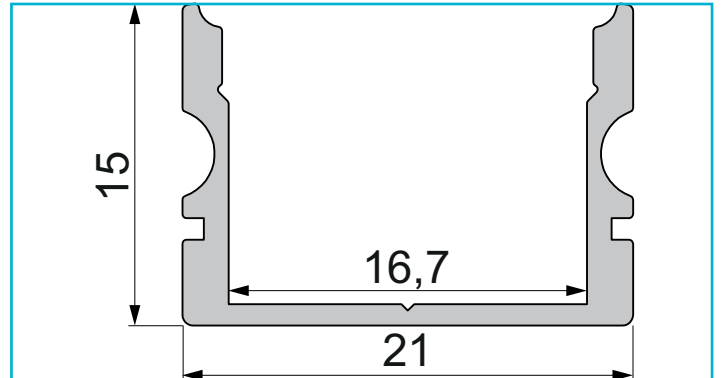

Profil
U-Profil hoch AU-02-15, 2m, Silber

Besonderheiten

- für LED-Stripes bis 16,3 mm Breite

Gehäusematerial	Aluminium
Gehäusefarbe	Silber
Oberflächenstruktur	Matt, Eloxiert
Montageort	Innen, Außen

Wärmeleitfähigkeit 900 J/(kg*K)

Länge	2000 mm
Breite	21 mm
Höhe	15 mm
Artikelgewicht	325 g

Zubehör .

- 978070** Endkappe P-AU-02-15 Set 2 Stk, Weiß, Kunststoff, Weiß
- 978071** Endkappe P-AU-02-15 Set 2 Stk, Grau, Kunststoff, Grau
- 978072** Endkappe P-AU-02-15 Set 2 Stk, Schwarz, Kunststoff, Schwarz
- 978570** Endkappe F-AU-02-15 Set 2 Stk, Weiß, Kunststoff, Weiß
- 978571** Endkappe F-AU-02-15 Set 2 Stk, Grau, Kunststoff, Grau
- 978572** Endkappe F-AU-02-15 Set 2 Stk, Schwarz, Kunststoff, Schwarz
- 979110** Endkappe H-AU-02-15 Set 2 Stk, Weiß, Kunststoff, Weiß
- 979111** Endkappe H-AU-02-15 Set 2 Stk, Grau, Kunststoff, Grau
- 979112** Endkappe H-AU-02-15 Set 2 Stk, Schwarz, Kunststoff, Schwarz
- 979610** Endkappe R-AU-02-15 Set 2 Stk, Weiß, Kunststoff, Weiß

Art.-Nr. 970161

Profil
U-Profil hoch AU-02-15, 2m, Silber

Zubehör •

987080  Universal Halteclip Aufnahme (schwenkbar) Set 2 Stk,
Metall, Silber