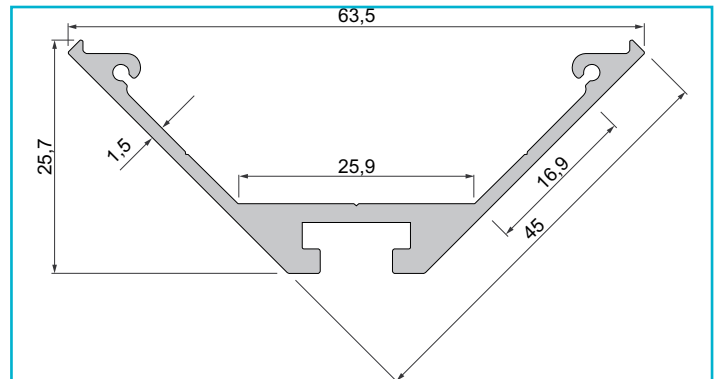

**Profil**  
**Eck-Profil AV-05-25, 3m, Silber**
**Besonderheiten**

- für LED-Stripes bis 25 mm oder 2x 12 mm Breite

<b>Gehäusematerial</b>	Aluminium
<b>Gehäusefarbe</b>	Silber
<b>Oberflächenstruktur</b>	Matt, Eloxiert
<b>Montageort</b>	Innen, Außen

**Wärmeleitfähigkeit** 900 J/(kg\*K)

<b>Länge</b>	3000 mm
<b>Breite</b>	63,5 mm
<b>Höhe</b>	25,7 mm
<b>Artikelgewicht</b>	1645 g

**Zubehör •**

- 978390**  Endkappe P-AV-05-25 Set 2 Stk, Silber, Aluminium, Silber
- 979780**  Endkappe R-AV-05-25 Set 2 Stk, Silber, Aluminium, Silber
- 980570**  Endkappe E-AV-05-25 Set 2 Stk, Silber, Aluminium, Silber
- 983121**  Abdeckung P-05-25, 3m, milchig, Polycarbonat, Satiniert 40% TransmissionWeiß, 3000 mm
- 984591**  Abdeckung R-05-25, 3m, milchig, Polycarbonat, Satiniert 40% TransmissionWeiß, 3000 mm
- 985591**  Abdeckung E-05-25, 3m, milchig, Polycarbonat, Satiniert 40% TransmissionWeiß, 3000 mm
- 930105**  Montagekleber 310ml
- 930350**  3M Doppelseitiges Klebeband 50000x25x0,2mm
- 987020**  Universal Nutenstein / Längsverbinder Set 2 Stk, Aluminium, Silber
- 987060**  Seilabhangung (schwenkbar) Set 2 Stk, Metall, Silber