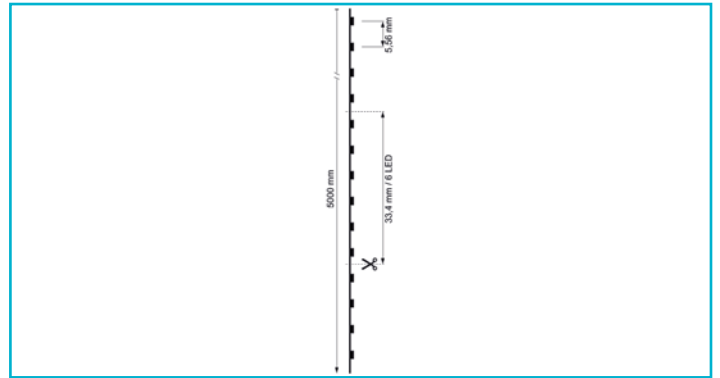

**LED Stripe**  
**Standard, SMD, 24V-11W, 2700K, 5m, Silikon**
**Besonderheiten**

- inkl. Montagematerial
- leistungsstarkes Klebeband 3M 9448A

<b>Gehäusematerial</b>	Kupfer	<b>LED Abstand</b>	5,5 mm
<b>Gehäusefarbe</b>	Weiß	<b>Biegeradius min.</b>	50 mm
<b>Montageort</b>	Innen, Außen	<b>zu betreibende Gesamtlänge max.</b>	5 m
<b>Schutzklasse</b>	III / Schutzkleinspannung	<b>Länge</b>	5000 mm
<b>Betriebsart</b>	Spannungskonstant	<b>Breite</b>	11,5 mm
<b>Leistungsaufnahme 1m</b>	11,5 W	<b>Höhe</b>	5,5 mm
<b>Leistungsaufnahme Bereitschaftsmodus</b>	0,5 W	<b>Breite Schlauch</b>	11,5 mm
<b>Eingangsspannung</b>	24 V/DC	<b>Höhe Schlauch</b>	5,5 mm
<b>Netzgerät inkl.</b>	Nein	<b>Länge Endkappe</b>	10 mm
<b>Anschlussleitung Primär</b>	Ja	<b>Breite Endkappe</b>	12,5 mm
<b>Leitungsende Primär</b>	Mit freien Litzen-/ Leitungsenden	<b>Höhe Endkappe</b>	6,5 mm
<b>Leitungslänge Primär</b>	1 m	<b>Artikelgewicht</b>	424 g
<b>Anschlussleitung Sekundär</b>	Ja	<b>Arbeitstemperatur</b>	-15 bis 50 °C
<b>Leitungsende Sekundär</b>	Offene Kabel	<b>Lagertemperatur</b>	-10 bis 60 °C
<b>Leitungslänge Sekundär</b>	1 m	<b>IP Schutzart</b>	IP 67
<b>Dimmbar</b>	Ja	<b>IP Ausführung</b>	Silikonschlauch
<b>Ansteuerung</b>	Dimmbar über optionalen Controller	<b>Lebensdauer L70 / B50</b>	30000 h
<b>Anzahl Kanäle</b>	1	<b>Schaltzyklen</b>	100000
<b>Lichtquelle</b>	LED, Lichtquelle nicht wechselbar	<b>Energieverbrauch</b>	12 kWh/1000h
<b>Lichtfarbe</b>	Warmweiß (WW)	<b>EEI</b>	G
<b>Farbtemperatur</b>	2700 K		
<b>Farbkonsistenz</b>	6 SDCM		
<b>Farbkonsistenz Lichtquelle</b>	6 SDCM		
<b>Farbwiedergabe (Ra)</b>	90		
<b>Abstrahlwinkel</b>	120 Grad		
<b>Lichtstrom 1m</b>	900 lm		
<b>Lichtausbeute 1m</b>	78,26 lm/W		
<b>LED/Meter</b>	120		
<b>Segment Länge</b>	33,3 mm		
<b>Segment LED Anzahl</b>	6		