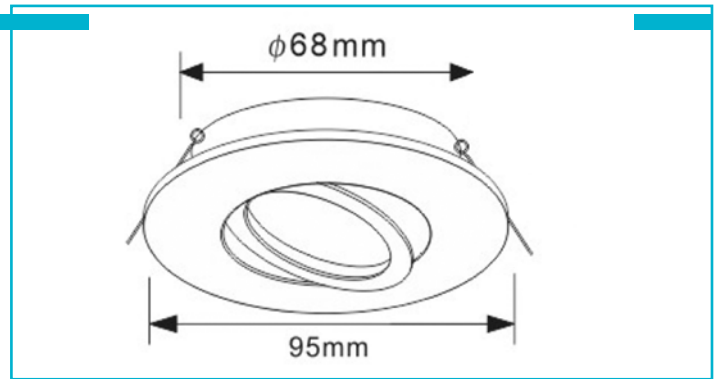

Einbaustrahler
Samsola Max, Round, Weiß
**Besonderheiten**

- geeignet für GU10 / GU5.3 Fassungen [separat erhältlich]
- einfache Montage der Leuchtmittel durch Klickverschluss

Gehäusematerial	Aluminium
Gehäusefarbe	Weiß
Oberflächenstruktur	Gebürstet
Montageart	Einbaumontage
Montageort	Innen
Montagefläche	Deckenmontage
Dimmbar	Ja
Ansteuerung	Dimmbar über optionales Leuchtmittel
Bewegungsmelder	Nein
Durchmesser einzusetzendes Leuchtmittel max.	50 mm
Ausführung	Ohne Leuchtmittel
Schwenkwinkel	30 Grad
Lichtaustrittsflächen	1
Lichtcharakteristik	Direkt
Lichtrichtung	Unten
Höhe	23 mm
Durchmesser	95 mm
Produktmaß Einbautiefe	100 mm
Ausschnittsmaß Durchmesser	68-80 mm
Artikelgewicht	87 g
Arbeitstemperatur	-25 bis 50 °C
Lagertemperatur	40 bis -25 °C
IP Schutzart	IP 20