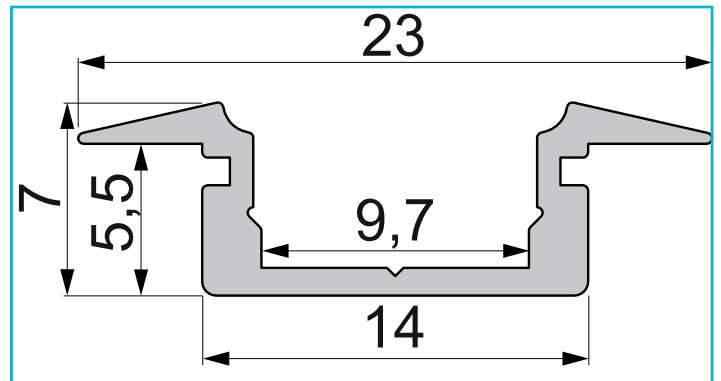

Profil
T-Profil flach ET-01-08, 2m, Weiß

Besonderheiten

- für LED-Stripes bis 9,3 mm Breite

Gehäusematerial	Aluminium
Gehäusefarbe	Weiß
Oberflächenstruktur	Matt, Pulverbeschichtet
Montageort	Innen, Außen
Wärmeleitfähigkeit	900 J/(kg*K)
Länge	2000 mm
Breite	23 mm
Höhe	7 mm
Artikelgewicht	224 g

Zubehör .

- 979621** Endkappe R-ET-01-08 Set 2 Stk, Grau, Kunststoff, Grau
- 979622** Endkappe R-ET-01-08 Set 2 Stk, Schwarz, Kunststoff, Schwarz
- 983000** Abdeckung P-01-08, 1m, klar, PMMA, Transparent 95% Transmission, 1000 mm
- 983001** Abdeckung P-01-08, 2m, klar, PMMA, Transparent 95% Transmission, 2000 mm
- 983002** Abdeckung P-01-08, 1m, matt, PMMA, Teiltransparent 75% Transmission, 1000 mm
- 983003** Abdeckung P-01-08, 2m, matt, PMMA, Teiltransparent 75% Transmission, 2000 mm
- 983004** Abdeckung P-01-08, 1m, milchig, PMMA, Satiniert 40% Transmission, 1000 mm
- 983005** Abdeckung P-01-08, 2m, milchig, PMMA, Satiniert 40% Transmission, 2000 mm
- 983500** Abdeckung F-01-08, 1m, klar, PMMA, Transparent 95% Transmission, 1000 mm
- 983501** Abdeckung F-01-08, 2m, klar, PMMA, Transparent 95% Transmission, 2000 mm
- 983502** Abdeckung F-01-08, 1m, matt, PMMA, Teiltransparent 75% Transmission, 1000 mm
- 983503** Abdeckung F-01-08, 2m, matt, PMMA, Teiltransparent 75% Transmission, 2000 mm
- 983504** Abdeckung F-01-08, 1m, milchig, PMMA, Satiniert 40% Transmission, 1000 mm
- 983505** Abdeckung F-01-08, 2m, milchig, PMMA, Satiniert 40% Transmission, 2000 mm
- 984002** Abdeckung H-01-08, 1m, matt, PMMA, Teiltransparent 75% Transmission, 1000 mm
- 930345** 3M Doppelseitiges Klebeband 50000x8x0,2mm
- 930346** 3M Doppelseitiges Klebeband 50000x10x0,2mm
- 930347** 3M Doppelseitiges Klebeband 50000x12x0,2mm

Art.-Nr. 975005

Profil
T-Profil flach ET-01-08, 2m, Weiß

Zubehör •

- 987002**  2er Set Halteklammern für AU-08, Metall
- 987080**  Universal Halteclip Aufnahme (schwenkbar) Set 2 Stk, Metall, Silber