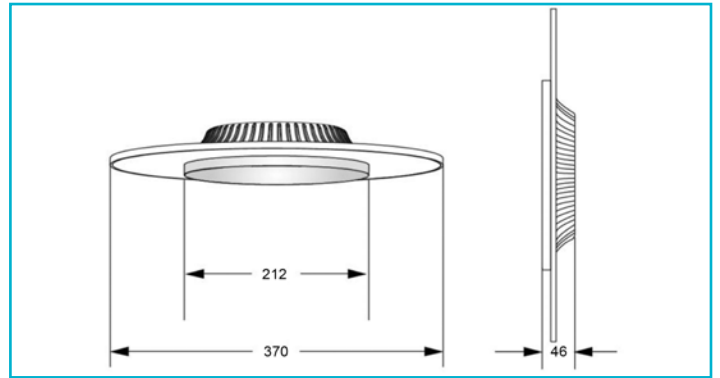

Deckenaufbauleuchte
Set, Zaniah 370 mm, 18 W, DIM, 3000 K, Cover Weiß

 IK05

Während die meisten Deckenaufbauleuchten auf ebene Oberflächen und Abdeckungen setzen, stellt die ZANIAH ihr 360°-Leuchtmittel [wahlweise als 12W-, 18W- und 24W-Variante] bewusst in den Vordergrund. Durch die austauschbare Abdeckung lässt sich die ZANIAH auch nach der Installation optisch verändern. Die Abdeckungen gibt es in 8 Farbvarianten und lassen damit viel Spielraum zur Individualisierung.

Besonderheiten

- mit farbigen Abdeckungen individualisierbar
- 360° Abstrahlwinkel
- als Wand- und Deckenleuchte einsetzbar

Gehäusematerial	Aluminium
Gehäusefarbe	Weiß
Material Lichtaustritt	Kunststoff
Montageart	Aufbaumontage
Montageort	Innen
Montagefläche	Deckenmontage
Schutzklasse	II / Schutzisolierung
Leistungsaufnahme	18 W
Leistungsaufnahme Bereitschaftsmodus	0,5 W
Eingangsspannung	220-240 V/AC 50 / 60 Hz
Netzgerät inkl.	Ja
Dimmbar	Ja
Ansteuerung	Phasenanschnittsdimmer, Phasenabschnittsdimmer
Bewegungsmelder	Nein

Lichtquelle	LED, Lichtquelle nicht wechselbar
Farbtemperatur	3000 K
Farbkonsistenz	6 SDCM
Farbkonsistenz Lichtquelle	6 SDCM
Farbwiedergabe (Ra)	80
Bemessungslichtstrom	2020 lm
Lichtausbeute	112,2 lm/W
Abstrahlwinkel	120 Grad
120°/Verteilungscharakteristik	NDLS
Lichtaustrittsflächen	2
Lichtcharakteristik	Direkt, Indirekt
Lichttrichtung	Unten, Hinten
Höhe	46 mm
Durchmesser	370 mm