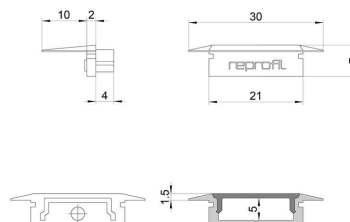

Artikel Nr.: 978111

Endkappe P-ET-01-15 Set 2 Stk passend für

Charakteristik

Material	Kunststoff
Farbe	Grau
Optik	

Abmessungen und Gewicht

Länge	30 mm
Breite	16 mm
Höhe	7 mm
Durchmesser	
Gewicht	2 g

Montage

Befestigungsmöglichkeiten

Artikel Nr.: 978111

End Cap P-ET-01-15 Set 2 pcs suitable for

Characteristics

Material	plastic
Color	gray
Optic	

Dimensions & Weight

Length	30 mm
Width	16 mm
Height	7 mm
Diameter	
Product Weight	2 g

Mounting

Mounting Options