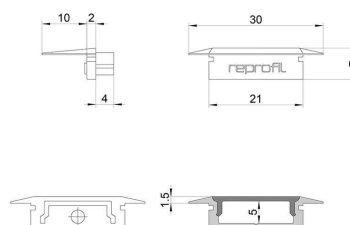

Artikel Nr.: 978111

Endkappe P-ET-01-15 Set 2 Stk passend für

Charakteristik

Material	Kunststoff
Farbe	Grau
Optik	

Abmessungen und Gewicht

Länge	30 mm
Breite	16 mm
Höhe	7 mm
Durchmesser	
Gewicht	2 g

Montage

Befestigungsmöglichkeiten

Artikel Nr.: 978111

End Cap P-ET-01-15 Set 2 pcs suitable for

Characteristics

Material	plastic
Color	gray
Optic	

Dimensions & Weight

Length	30 mm
Width	16 mm
Height	7 mm
Diameter	
Product Weight	2 g