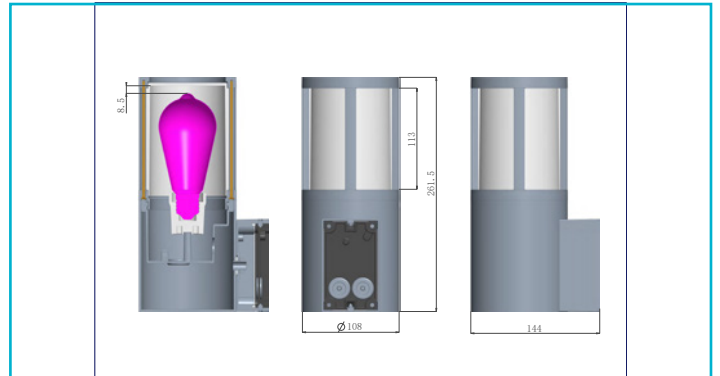

Wandaufbauleuchte
Facado 2 Round getönt, 1x max 20 W, Rost

Die Wandleuchte FACADO ist unsere flexible Lösung für die Außenbeleuchtung. Durch zwei Kabeleinführungen ist eine Durchgangsverdrahtung problemlos möglich. Durch die abnehmbare Montageplatte mit Steckverbindung und die schraublosen Anschlussklemmen ist eine einfache und schnelle Montage problemlos möglich. Der neu entwickelte Leuchtenkopf sorgt für eine noch bessere Ausleuchtung. Durch die Schutzart IP 65 ist sie zudem besonders witterungsbeständig.

Die Außenleuchte FACADO gibt es in eckiger und runder Form, wahlweise in den Farben Dunkelgrau oder Rost. Außerdem kann zwischen einem

Besonderheiten

- Durchgangsverdrahtung möglich
- Montageplatte über Stecker trennbar
- schnelle und sichere Montage
- Witterungsschutz mit IP 65
- Verbesserte Ausleuchtung durch neu entwickelten Leuchtenkopf

IK Schutzklasse	IK05
------------------------	------

Schutzklasse	I / Schutzerdung
max. Leistung	1x max. 20 W
Eingangsspannung	220-240 V/AC 50 / 60 Hz
Fassung / Sockel	E27
Leuchtmittelbauform	A60, A70, ST64
Anzahl Sockel	1 STK
Dimmbar	Ja
Ansteuerung	Dimmbar über optionales Leuchtmittel
Bewegungsmelder	Nein

Ausführung	Ohne Leuchtmittel
-------------------	-------------------

Lichtaustrittsflächen	5
Lichtcharakteristik	Direkt
Lichtrichtung	Oben, Seite

Länge	144 mm
Höhe	261,5 mm
Durchmesser	108 mm
Artikelgewicht	1378 g