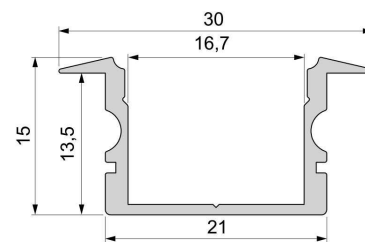

Artikel Nr.: 975168

T-Profil hoch ET-02-15 passend für 15 - 16,3 mm LED Stripes

Charakteristik

Material	Aluminium
Farbe	Silber
Optik	eloxiert
	0,00

Abmessungen und Gewicht

Länge	3000,00
Breite	30,00
Höhe	15,00
Durchmesser	0,00
Gewicht	g

Montage

Befestigungsmöglichkeiten

- Halteklammern (optional erhältlich)
- Montagekleber
- Wärmebeständiges doppelseitiges Klebeband
- Schaumstoffklebeband für unebene Oberflächen
- Senkkopfschrauben
- Zentrier-Bohrhilfe: das Profil verfügt im Inneren über eine kleine Fuge

Artikel Nr.: 975168

T-profile high ET-02-15 suitable for 15 - 16,3 mm LED Stripes

Characteristics

Material	aluminum
Color	silver
Optic	anodized

Dimensions & Weight

Length	3000,00
Width	30,00
Height	15,00
Diameter	0,00
Product Weight	g