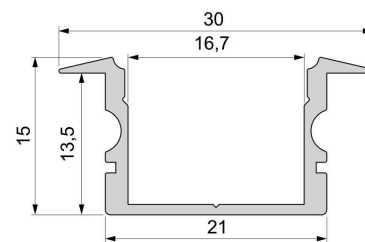

Montage

Befestigungsmöglichkeiten

- Halteklammern (optional erhältlich)
- Montagekleber
- Wärmebeständiges doppelseitiges Klebeband
- Schaumstoffklebeband für unebene Oberflächen
- Senkkopfschrauben
- Zentrier-Bohrhilfe: das Profil verfügt im Inneren über eine kleine Fuge

Artikel Nr.: 975168

T-profile high ET-02-15 suitable for 15 - 16,3 mm LED Stripes

Characteristics

Material	aluminum
Color	silver
Optic	anodized

Dimensions & Weight

Length	3000,00
Width	30,00
Height	15,00
Diameter	0,00
Product Weight	g