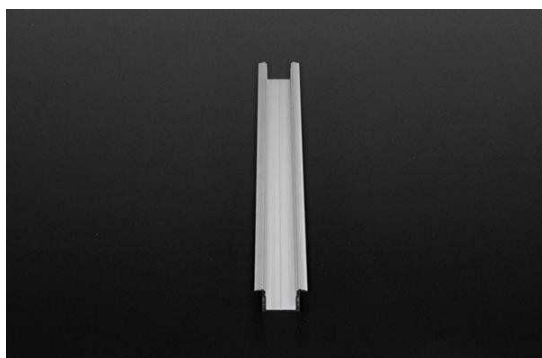

Mounting

Mounting Options

- fixation clamp (partly available)
- mounting glue
- heat resistant double-sided adhesive tape
- foam tape for uneven surfaces
- countersunk screws
- Centering drilling aid: the profile has a small gap inside
- Drilling aid: the profile has a small gap inside