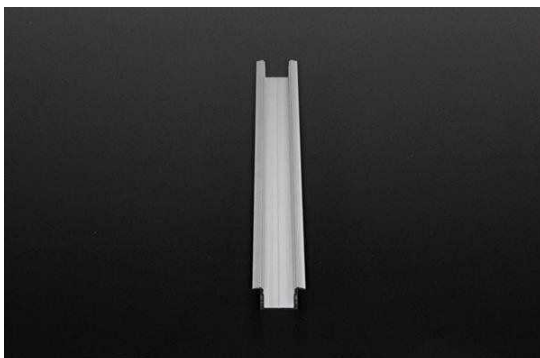

Artikel Nr.: 975168

T-Profil hoch ET-02-15 passend für 15 - 16,3 mm LED Stripes

Charakteristik

Material	Aluminium
Farbe	Silber
Optik	eloxiert
	0,00

Abmessungen und Gewicht

Länge	3000,00
Breite	30,00
Höhe	15,00
Durchmesser	0,00
Gewicht	g

Montage

Befestigungsmöglichkeiten

- Halteklammern (optional erhältlich)
- Montagekleber
- Wärmebeständiges doppelseitiges Klebeband
- Schaumstoffklebeband für unebene Oberflächen
- Senkkopfschrauben
- Zentrier-Bohrhilfe: das Profil verfügt im Inneren über eine kleine Fuge

Artikel Nr.: 975168

T-profile high ET-02-15 suitable for 15 - 16,3 mm LED Stripes

Characteristics

Material	aluminum
Color	silver
Optic	anodized

Dimensions & Weight

Length	3000,00
Width	30,00
Height	15,00
Diameter	0,00
Product Weight	g