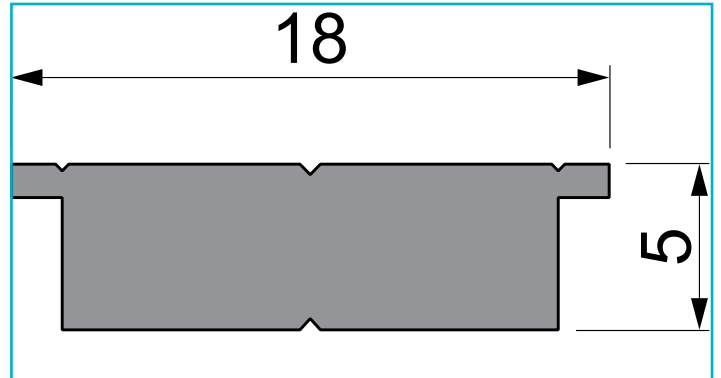

**Profil**  
**Trägerprofil, LED-Träger T-01-15, 1m, Silber****Besonderheiten**

- 15 - 16,3 mm LED Stripes

<b>Gehäusematerial</b>	Aluminium
<b>Gehäusefarbe</b>	Silber
<b>Oberflächenstruktur</b>	Naturbelassen
<b>Montageort</b>	Innen, Außen
<b>Wärmeleitfähigkeit</b>	900 J/(kg*K)
<b>Länge</b>	1000 mm
<b>Breite</b>	18 mm
<b>Höhe</b>	5 mm
<b>Artikelgewicht</b>	215 g