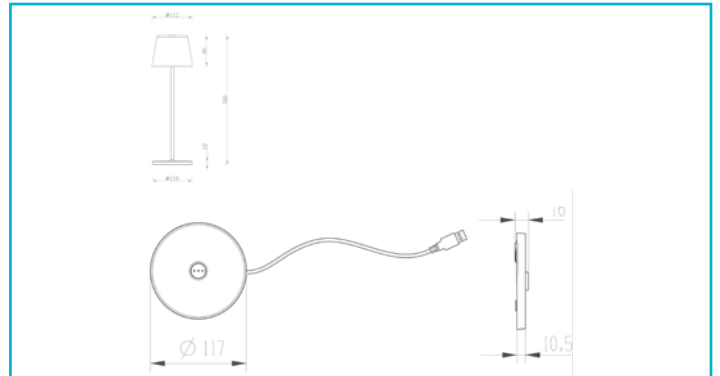

Akkuleuchte
Set Canis Terracotta + Ladesockel

Entdecken Sie unsere tragbaren LED-Akkuleuchten der CANIS Serie. Mit 3,5 W Leistung und 270 lm Helligkeit bieten unsere Leuchten eine besonders weite und angenehme Lichtverteilung. Dank der stufenlosen Dimmfunktion über den praktischen Touchsensor können Sie die Beleuchtung nach Ihren Wünschen anpassen. Wählen Sie aus 2 Lichtfarbstufen, um die perfekte Atmosphäre zu schaffen. Und das Beste? Eine Akkuladung reicht für mehr als acht Stunden Leuchtdauer. Mit dem optionalen Ladedock können Sie bis zu sechs Leuchten gleichzeitig aufladen und haben immer genügend Lichtquellen zur Verfügung. Wählen Sie aus acht verschiedenen Farben, darunter auch trendige Pastelltöne,

Gehäusematerial	Aluminium
Gehäusefarbe	Terracotta
Oberflächenstruktur	Matt
Material Lichtaustritt	Polycarbonat - PC
Oberfläche Lichtaustritt	Klar
Montageort	Innen, Außen
Funktionen	Nightsaver

Schutzklasse	III / Schutzkleinspannung
Leistungsaufnahme	3,5 W
Eingangsspannung	3,7 V/DC
Dimmbar	Ja
Ansteuerung	Touch-Sensor
Bewegungsmelder	Nein
Akku/Batterie betrieben	Ja
Akku/Batterie enthalten	Ja
Akku-/Batterieanzahl	1 STK
Akku-/Batterietyp	Li-Ion Akku Typ 18650
Akku-/Batteriekapazität	4400 mAh
Akku-/Batteriespannung	3,7 V
Akkuladezeit	6,5 h
Akkulaufzeit	8 h

Lichtquelle	LED, Lichtquelle wechselbar TC
Lichtfarbe	Warmweiß (WW)
Farbtemperatur	2200/3000 K
Farbwiedergabe (Ra)	80
Bemessungslichtstrom	270 lm
Lichtausbeute	77,1 lm/W
Abstrahlwinkel	100 Grad

Lichtaustrittsflächen	1
Lichtcharakteristik	Direkt
Lichtrichtung	Unten

Höhe	370 mm
Durchmesser	112 mm
Artikelgewicht	969 g
Arbeitstemperatur	-20 bis 40 °C
Lagertemperatur	-20 bis 50 °C
IP Schutzart	IP 65
IK Schutzklasse	IK04

Lebensdauer L70 / B50	20000 h
Energieverbrauch	4 kWh/1000h