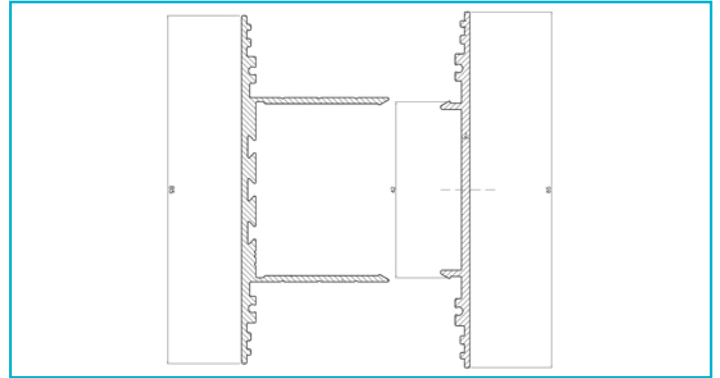

Profil
PLANO BSH für Wandmontage, 85 x 38mm, schwarz mit LED-Träger, 2m

Besonderheiten

- universell einsetzbares Leuchtenprofil
- Uplight für LED-Stripes bis 31 mm Breite
- Downlight für LED-Stripes bis 31 mm Breite
- inkl. LED-Träger

Gehäusematerial	Aluminium
Gehäusefarbe	Schwarz
Länge	2000 mm
Breite	38 mm
Höhe	85 mm
Artikelgewicht	2700 g

Zubehör •

988086		PLANO ES & BSH & MS Uplight Abdeckung flach opal, 2m, PMMA, Opal, 2000 mm
840192		Power, SMD, 24V-20W, 2700K, 5m, Kupfer, Weiß
988088		PLANO ES & BSH Abdeckung hoch opal, 2m, PMMA, Opal, 2000 mm
840193		Power, SMD, 24V-20W, 3000K, 5m, Kupfer, Weiß
988090		PLANO ES & BSH & MS Uplight Abdeckung flach Mikroprisma, 2m, PMMA, Mikroprismatisch, 2000 mm
840194		Power, SMD, 24V-20W, 4000K, 5m, Kupfer, Weiß
988107		PLANO BSH Endkappe Aufbau schwarz, Aluminium, Schwarz
862124		LONG-FLAT, CV, LT-45-24, Kunststoff, Schwarz
988116		PLANO BSH Endkappe hoch Aufbau schwarz, Aluminium, Schwarz
862094		LONG-FLAT, CV, LT-60-24, Kunststoff, Weiß
988202		Plano BSH Längsverbinder, Metall
862126		LONG-FLAT, CV, LT-100-24, Kunststoff, Schwarz
988205		Plano BSH Eckverbinder, Metall
862173		LONG-FLAT, CV, LT-150-24, Kunststoff, Schwarz
988206		Plano Wandhalter, aluminium, Metall
988095		PLANO ES u. MS - Seilabhängungsset, paarweise, Metall