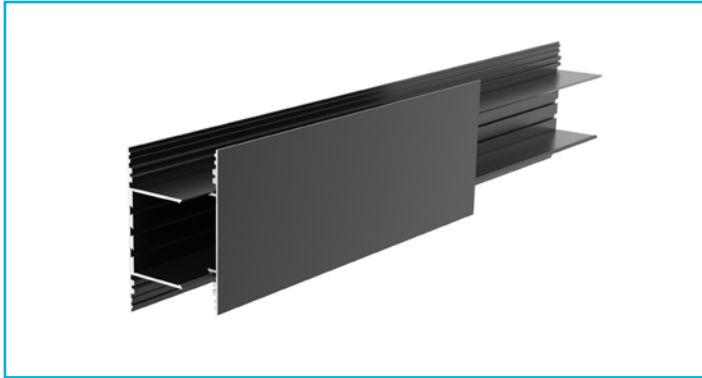

Profil
PLANO BSH für Wandmontage, 85 x 38mm, schwarz mit LED-Träger, 2m

Besonderheiten

- universell einsetzbares Leuchtenprofil
- Uplight für LED-Stripes bis 31 mm Breite
- Downlight für LED-Stripes bis 31 mm Breite
- inkl. LED-Träger

Gehäusematerial	Aluminium
Gehäusefarbe	Schwarz
Länge	2000 mm
Breite	38 mm
Höhe	85 mm
Artikelgewicht	2700 g

Zubehör •

988086		PLANO ES & BSH & MS Uplight Abdeckung flach opal, 2m, PMMA, Opal, 2000 mm
840192		Power, SMD, 24V-20W, 2700K, 5m, Kupfer, Weiß
988088		PLANO ES & BSH Abdeckung hoch opal, 2m, PMMA, Opal, 2000 mm
840193		Power, SMD, 24V-20W, 3000K, 5m, Kupfer, Weiß
988090		PLANO ES & BSH & MS Uplight Abdeckung flach Mikroprisma, 2m, PMMA, Mikroprismatisch, 2000 mm
840194		Power, SMD, 24V-20W, 4000K, 5m, Kupfer, Weiß
988107		PLANO BSH Endkappe Aufbau schwarz, Aluminium, Schwarz
862124		LONG-FLAT, CV, LT-45-24, Kunststoff, Schwarz
988116		PLANO BSH Endkappe hoch Aufbau schwarz, Aluminium, Schwarz
862094		LONG-FLAT, CV, LT-60-24, Kunststoff, Weiß
988202		Plano BSH Längsverbinder, Metall
862126		LONG-FLAT, CV, LT-100-24, Kunststoff, Schwarz
988205		Plano BSH Eckverbinder, Metall
862173		LONG-FLAT, CV, LT-150-24, Kunststoff, Schwarz
988206		Plano Wandhalter, aluminium, Metall
988095		PLANO ES u. MS - Seilabhängungsset, paarweise, Metall