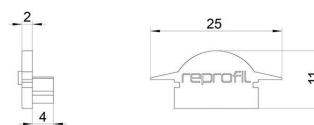

**Artikel Nr.: 980040**

Endkappe L-ET-01-10 Set 2 Stk passend für

**Charakteristik**

<b>Material</b>	Kunststoff
<b>Farbe</b>	Weiß
<b>Optik</b>	

**Abmessungen und Gewicht**

<b>Länge</b>	25 mm
<b>Breite</b>	6 mm
<b>Höhe</b>	11 mm
<b>Durchmesser</b>	
<b>Gewicht</b>	2 g

**Montage**

**Befestigungsmöglichkeiten**

**Artikel Nr.: 980040**

End Cap L-ET-01-10 Set 2 pcs suitable for

**Characteristics**

<b>Material</b>	plastic
<b>Color</b>	white
<b>Optic</b>	

**Dimensions & Weight**

<b>Length</b>	25 mm
<b>Width</b>	6 mm
<b>Height</b>	11 mm
<b>Diameter</b>	
<b>Product Weight</b>	2 g

**Mounting**

**Mounting Options**