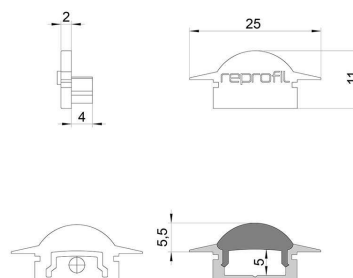

**Artikel Nr.: 980040**

Endkappe L-ET-01-10 Set 2 Stk passend für

**Charakteristik**

<b>Material</b>	Kunststoff
<b>Farbe</b>	Weiß
<b>Optik</b>	

**Abmessungen und Gewicht**

<b>Länge</b>	25 mm
<b>Breite</b>	6 mm
<b>Höhe</b>	11 mm
<b>Durchmesser</b>	
<b>Gewicht</b>	2 g

**Montage**

**Befestigungsmöglichkeiten**

**Artikel Nr.: 980040**

End Cap L-ET-01-10 Set 2 pcs suitable for

**Characteristics**

<b>Material</b>	plastic
<b>Color</b>	white
<b>Optic</b>	

**Dimensions & Weight**

<b>Length</b>	25 mm
<b>Width</b>	6 mm
<b>Height</b>	11 mm
<b>Diameter</b>	
<b>Product Weight</b>	2 g

**Mounting**

**Mounting Options**