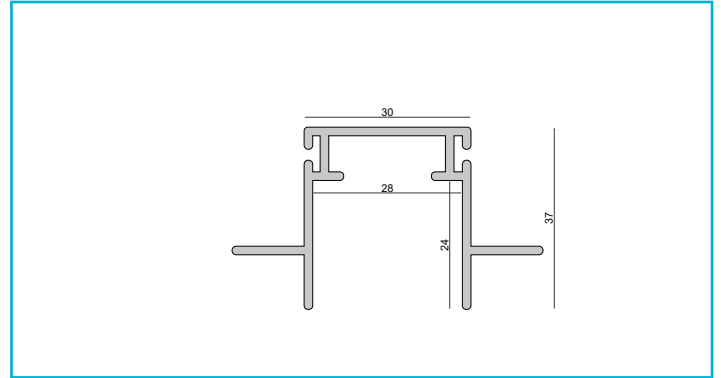

Profil
Combo Einbau Montageprofil mit Flügel, 13mm, 3m nicht eloxiert

Das patentierte DEKO LIGHT COMBO PROFILSYSTEM ist eine neue, montagefreundliche Profil-in-Profil-Lösung für den Einbau von Lichtlinien in Fassaden, Gärten, Wohnräumen und vielem mehr.

Das Montageprofil COMBO EINBAU mit Flügeln eignet sich für die Vorbereitung von Lichtlinien in Trockenbau, verputztem Mauerwerk, Vollwärmeschutz, Holz, Faserplatten und vielem mehr. Die Montageprofile können bauseits sauber eingearbeitet werden, die vorbereiteten LED-Lichtlinien werden anschließend eingeklipst. Für den direkten

Gehäusematerial	Aluminium
Gehäusefarbe	Aluminium
Länge	3000 mm
Breite	66 mm
Höhe	36 mm

Zubehör .

- 988180  Combo Putzleiste - Bündig, Styropor 24x29x1000, weiß, EPS, Weiß
- 988179  Combo Putzleiste - Putzkante, Styropor 40x29x1000, weiß, EPS, Weiß
- 970814  Combo Anschlussprofil für Spachtelarbeiten Aluminium natur, 2 m, Aluminium, Aluminium
- 970818  Combo Anschlussprofil für Spachtelarbeiten weiß, 2 m, Aluminium, Weiß
- 970816  Combo Anschlussprofil für Spachtelarbeiten schwarz, 2 m, Aluminium, Schwarz
- 988174  Combo Verbinder und Absturzsicherung, Stahl, Edelstahl
- 988177  Combo Verbinder Set 2 Stk. 0/0, aluminium natur, Stahl, Edelstahl
- 988178  Combo Verbinder Set 2 Stk. 0/90, aluminium natur, Stahl, Edelstahl
- 988175  Combo Verbinder Set 2 Stk. 90/0, aluminium natur, Stahl, Edelstahl
- 988137  Combo Einbau/Fassade/Dämmung 2 St. Endkappe Montageprofil ohne Steg, weiß, ABS, Weiß
- 988136  Combo Einbau/Fassade/Dämmung 2 St. Endkappe Montageprofil ohne Steg, schwarz, ABS, Schwarz