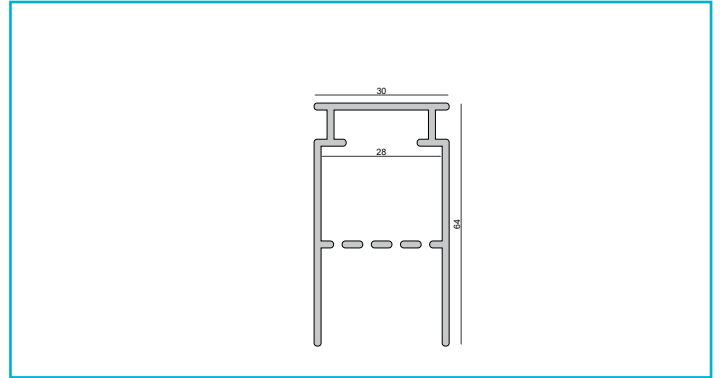

Profil
Combo Beton Trafoprofil, 3 m, schwarz

Das patentierte DEKO LIGHT COMBO PROFILSYSTEM ist eine neue, montagefreundliche Profil-in-Profil-Lösung für den Einbau von Lichtlinien in Fassaden, Gärten, Wohnräumen und vielem mehr. Das COMBO BETON Profil ist die Lösung für den Einbau von Lichtlinien in Ortbeton. Das Trafoprofil dient zur Aufnahme der LED-Trafos, um bei langen Lichtlinien oder unterschiedlichen Verdrahtungen das Netzteil hinter der Leuchte verstecken zu können. Das Trafoprofil ist kompatibel zum Montageprofil. Die Montageprofile werden in die Schalung eingelegt und bieten ausreichend Platz für die LED-Lichtlinien. Selbstverständlich ist auch genügend Platz für die zusätzliche Verkabelung vorhanden. Die

Gehäusematerial

Aluminium

Gehäusefarbe

Schwarz

Montageort

Innen, Außen

Länge

3000 mm

Breite

31 mm

Höhe

63 mm

Zubehör .

- 988134**  Combo Beton 2 St. Endkappe Trafoprofil mit Kantenabdeckung, schwarz, ABS, Schwarz
- 988163**  Combo Beton Verbindungsstück Montageprofil - Trafoprofil, weiß, ABS, Weiß
- 988162**  Combo Beton Verbindungsstück Montageprofil - Trafoprofil, schwarz, ABS, Schwarz