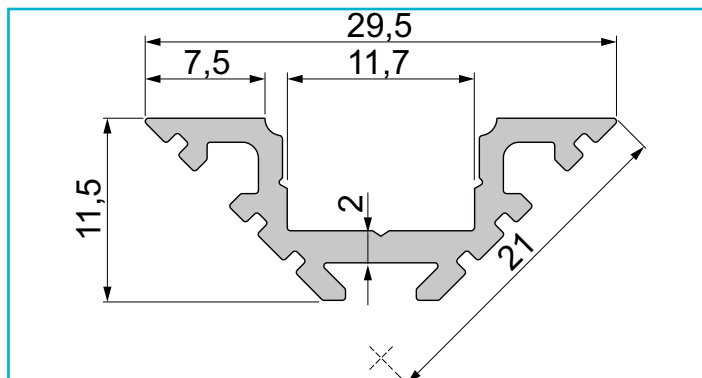

Profil
Eck-Profil AV-01-10, 2m, Silber

Besonderheiten

- für LED-Stripes bis 11,3 mm Breite

| | |
|----------------------------|----------------|
| Gehäusematerial | Aluminium |
| Gehäusefarbe | Silber |
| Oberflächenstruktur | Matt, Eloxiert |
| Montageort | Innen, Außen |

Wärmeleitfähigkeit 900 J/(kg*K)

| | |
|-----------------------|---------|
| Länge | 2000 mm |
| Breite | 29,5 mm |
| Höhe | 11,5 mm |
| Artikelgewicht | 405 g |

Zubehör

- 978170 Endkappe P-AV-01-10 Set 2 Stk, Weiß, Kunststoff, Weiß
- 978171 Endkappe P-AV-01-10 Set 2 Stk, Grau, Kunststoff, Grau
- 983010 Abdeckung P-01-10, 1m, klar, PMMA, Transparent 95% Transmission, 1000 mm
- 983011 Abdeckung P-01-10, 2m, klar, PMMA, Transparent 95% Transmission, 2000 mm
- 983012 Abdeckung P-01-10, 1m, matt, PMMA, Teiltransparent 75% Transmission, 1000 mm
- 983013 Abdeckung P-01-10, 2m, matt, PMMA, Teiltransparent 75% Transmission, 2000 mm
- 983014 Abdeckung P-01-10, 1m, milchig, PMMA, Satiniert 40% Transmission, 1000 mm
- 983015 Abdeckung P-01-10, 2m, milchig, PMMA, Satiniert 40% Transmission, 2000 mm
- 983060 Abdeckung P-01-10, 4m, klar, PMMA, Transparent 95% Transmission, 4000 mm
- 983061 Abdeckung P-01-10, 4m, matt, PMMA, Teiltransparent 75% Transmission, 4000 mm
- 983062 Abdeckung P-01-10, 4m, milchig, PMMA, Satiniert 40% Transmission, 4000 mm
- 983510 Abdeckung F-01-10, 1m, klar, PMMA, Transparent 95% Transmission, 1000 mm