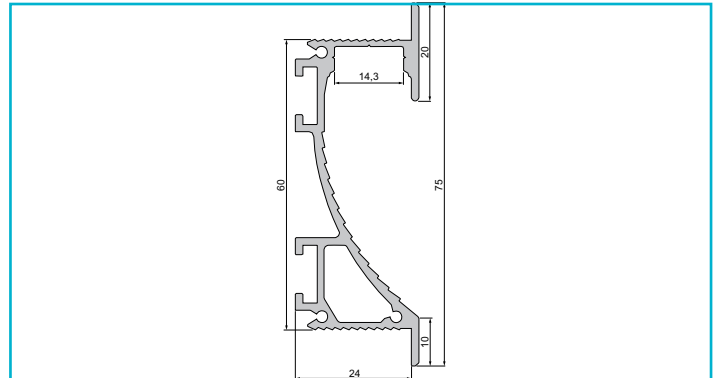

Profil
Trockenbau-Profil, Wandvoute EL-02-12, 2m, Silber
**Besonderheiten**

- für LED-Stripes bis 14 mm Breite

Gehäusematerial	Aluminium
Gehäusefarbe	Silber
Oberflächenstruktur	Matt, Eloxiert

Wärmeleitfähigkeit 900 J/(kg*K)

Länge	2000 mm
Breite	25,5 mm
Höhe	75 mm
Artikelgewicht	1545 g

Zubehör .

- 930345**  3M Doppelseitiges Klebeband 50000x8x0,2mm
- 930346**  3M Doppelseitiges Klebeband 50000x10x0,2mm
- 930347**  3M Doppelseitiges Klebeband 50000x12x0,2mm
- 987020**  Universal Nuttenstein / Längsverbinder Set 2 Stk, Aluminium, Silber
- 987040**  Nuttenstein mit Spannfedern Set 2 Stk, Aluminium, Silber