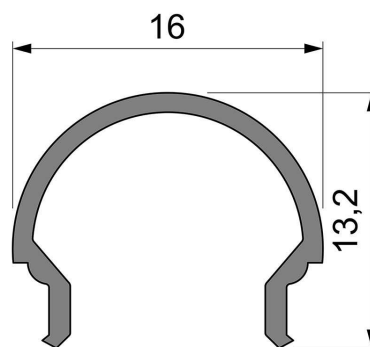

Artikel Nr.: 984518

Abdeckung R-01-10 passend für

Charakteristik

Material	Kunststoff
Farbe	
Optik	milchig 40% Transmission

Abmessungen und Gewicht

Länge	3000 mm
Breite	16 mm
Höhe	13,15 mm
Durchmesser	
Gewicht	150 g

Montage

Befestigungsmöglichkeiten

Artikel Nr.: 984518

Cover R-01-10 suitable for

Characteristics

Material	plastic
Color	
Optic	milky 40% Transmission

Dimensions & Weight

Length	3000 mm
Width	16 mm
Height	13,15 mm
Diameter	
Product Weight	150 g