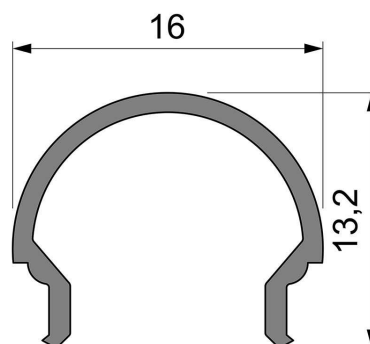

Artikel Nr.: 984518

Abdeckung R-01-10 passend für

Charakteristik

Material	Kunststoff
Farbe	
Optik	milchig 40% Transmission

Abmessungen und Gewicht

Länge	3000 mm
Breite	16 mm
Höhe	13,15 mm
Durchmesser	
Gewicht	150 g

Montage

Befestigungsmöglichkeiten

Artikel Nr.: 984518

Cover R-01-10 suitable for

Characteristics

Material	plastic
Color	
Optic	milky 40% Transmission

Dimensions & Weight

Length	3000 mm
Width	16 mm
Height	13,15 mm
Diameter	
Product Weight	150 g