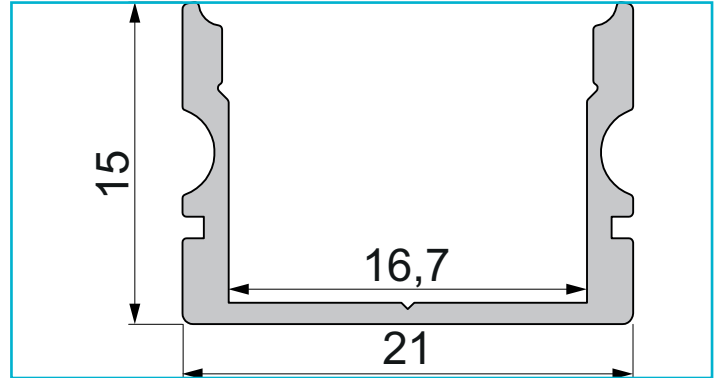

**Profil**  
**U-Profil hoch AU-02-15, 2m, Silber**

**Besonderheiten**

- für LED-Stripes bis 16,3 mm Breite

<b>Gehäusematerial</b>	Aluminium
<b>Gehäusefarbe</b>	Silber
<b>Oberflächenstruktur</b>	Matt, Eloxiert
<b>Wärmeleitfähigkeit</b>	900 J/(kg*K)
<b>Länge</b>	2000 mm
<b>Breite</b>	21 mm
<b>Höhe</b>	15 mm
<b>Artikelgewicht</b>	325 g

**Zubehör**

<b>979612</b>		Endkappe R-AU-02-15 Set 2 Stk, Schwarz, Kunststoff, Schwarz
<b>983031</b>		Abdeckung P-01-15, 2m, klar, PMMA, Transparent 95% Transmission, 2000 mm
<b>983033</b>		Abdeckung P-01-15, 2m, matt, PMMA, Teiltransparent 75% Transmission, 2000 mm
<b>983035</b>		Abdeckung P-01-15, 2m, milchig, PMMA, Satiniert 40% Transmission, 2000 mm
<b>983531</b>		Abdeckung F-01-15, 2m, klar, PMMA, Transparent 95% Transmission, 2000 mm
<b>983533</b>		Abdeckung F-01-15, 2m, matt, PMMA, Teiltransparent 75% Transmission, 2000 mm
<b>983535</b>		Abdeckung F-01-15, 2m, milchig, PMMA, Satiniert 40% Transmission, 2000 mm
<b>984033</b>		Abdeckung H-01-15, 2m, matt, PMMA, Teiltransparent 75% Transmission, 2000 mm
<b>984035</b>		Abdeckung H-01-15, 2m, milchig, PMMA, Satiniert 40% Transmission, 2000 mm
<b>984533</b>		Abdeckung R-01-15, 2m, matt, PMMA, Teiltransparent 75% Transmission, 2000 mm
<b>984535</b>		Abdeckung R-01-15, 2m, milchig, PMMA, Satiniert 40% Transmission, 2000 mm
<b>930345</b>		3M Doppelseitiges Klebeband 50000x8x0,2mm
<b>930346</b>		3M Doppelseitiges Klebeband 50000x10x0,2mm
<b>930347</b>		3M Doppelseitiges Klebeband 50000x12x0,2mm
<b>930348</b>		3M Doppelseitiges Klebeband 50000x15x0,2mm
<b>930349</b>		3M Doppelseitiges Klebeband 50000x20x0,2mm
<b>987008</b>		2er Set Halteklammern für AU-15, Metall
<b>987080</b>		Universal Halteclip Aufnahme (schwenkbar) Set 2 Stk, Metall, Silber