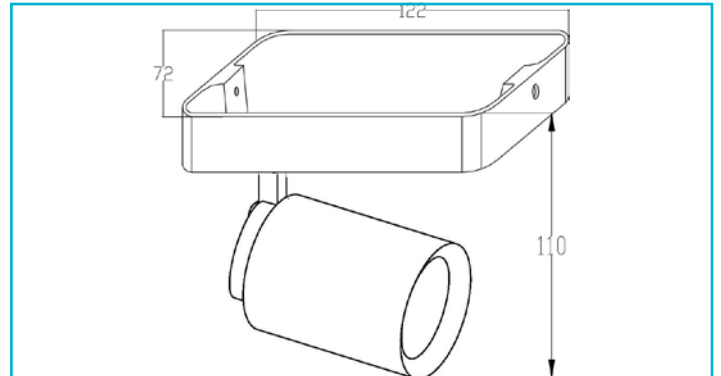

Deckenaufbauleuchte
Librae Linear I, 1x max. 50 W GU10, Schwarz
**Besonderheiten**

- wechselbares Leuchtmittel (GU10)
- dreh- und schwenkbar
- max. 50 W pro Leuchte

Gehäusematerial	Aluminium	Lagertemperatur	-10 bis 40 °C
Gehäusefarbe	Schwarz	IP Schutzart	IP 20
Oberflächenstruktur	Matt		
Montageart	Aufbaumontage		
Montageort	Innen		
Montagefläche	Deckenmontage		
Schutzklasse	I / Schutzerdung		
max. Leistung	1x max. 50 W		
Eingangsspannung	220-240 V/AC 50 / 60 Hz		
Fassung / Sockel	GU10		
Anzahl Sockel	1 STK		
Dimmbar	Ja		
Ansteuerung	Dimmbar über optionales Leuchtmittel		
Bewegungsmelder	Nein		
Ausführung	Ohne Leuchtmittel		
Schwenkwinkel	90 Grad		
Lichtaustrittsflächen	1		
Lichtcharakteristik	Direkt		
Lichtrichtung	Unten		
Länge	122 mm		
Breite	72 mm		
Höhe	110 mm		
Durchmesser	65 mm		
Sockellänge	122 mm		
Sockel L x B x H	122 x 72 x 30 mm		
Sockelbreite	72 mm		
Sockelhöhe	30 mm		
Artikelgewicht	380 g		
Arbeitstemperatur	-5 bis 40 °C		