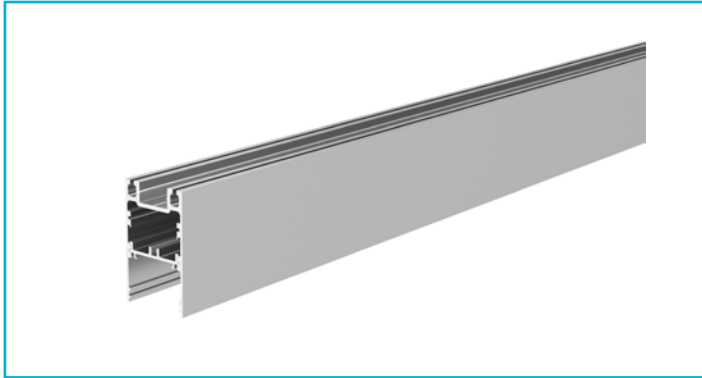

**Profil**  
**PLANO ES, 62 x 38mm, alu eloxiert mit LED-Träger, 2m**

**Besonderheiten**

- universell einsetzbares Leuchtenprofil
- Uplight für LED-Stripes bis 15 mm Breite
- Downlight für LED-Stripes bis 22 mm Breite
- inkl. LED-Träger

<b>Gehäusematerial</b>	Aluminium
<b>Gehäusefarbe</b>	Aluminium
<b>Oberflächenstruktur</b>	Eloxiert
<b>Länge</b>	2000 mm
<b>Breite</b>	38 mm
<b>Höhe</b>	62 mm
<b>Artikelgewicht</b>	2280 g

**Zubehör .**

<b>862126</b>		LONG-FLAT, CV, LT-100-24, Kunststoff, Schwarz
<b>988204</b>		Plano ES Eckverbinder, Metall
<b>862173</b>		LONG-FLAT, CV, LT-150-24, Kunststoff, Schwarz
<b>988206</b>		Plano Wandhalter, aluminium, Metall
<b>988095</b>		PLANO ES u. MS - Seilabhängungsset, paarweise, Metall

**Zubehör .**

<b>988086</b>		PLANO ES & BSH & MS Uplight Abdeckung flach opal, 2m, PMMA, Opal, 2000 mm
<b>840192</b>		Power, SMD, 24V-20W, 2700K, 5m, Kupfer, Weiß
<b>988088</b>		PLANO ES & BSH Abdeckung hoch opal, 2m, PMMA, Opal, 2000 mm
<b>840193</b>		Power, SMD, 24V-20W, 3000K, 5m, Kupfer, Weiß
<b>988090</b>		PLANO ES & BSH & MS Uplight Abdeckung flach Mikroprisma, 2m, PMMA, Mikroprismatisch, 2000 mm
<b>840194</b>		Power, SMD, 24V-20W, 4000K, 5m, Kupfer, Weiß
<b>988111</b>		Plano ES Abdeckung indirekt opal, 2m, PMMA, Opal, 2000 mm
<b>988112</b>		Plano ES Abdeckung indirekt opal, 2,5m, PMMA, Opal, 2500 mm
<b>988207</b>		Plano ES & MS Uplight Blindabdeckung, alu eloxiert, Aluminium, Aluminium, 2000 mm
<b>862124</b>		LONG-FLAT, CV, LT-45-24, Kunststoff, Schwarz
<b>988092</b>		PLANO ES Endkappe Aufbau alu eloxiert, Aluminium, Aluminium
<b>862094</b>		LONG-FLAT, CV, LT-60-24, Kunststoff, Weiß
<b>988114</b>		PLANO ES Endkappe hoch Aufbau schwarz, Aluminium, Schwarz
<b>988201</b>		Plano ES Längsverbinder, Metall