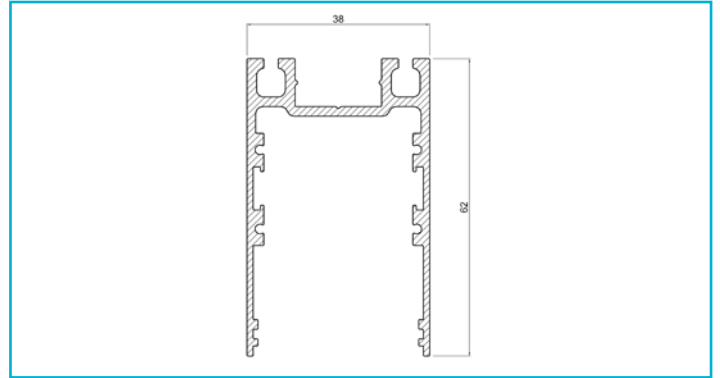

**Profil**  
**PLANO ES, 62 x 38mm, alu eloxiert mit LED-Träger, 2m**

**Besonderheiten**

- universell einsetzbares Leuchtenprofil
- Uplight für LED-Stripes bis 15 mm Breite
- Downlight für LED-Stripes bis 22 mm Breite
- inkl. LED-Träger

<b>Gehäusematerial</b>	Aluminium
<b>Gehäusefarbe</b>	Aluminium
<b>Oberflächenstruktur</b>	Eloxiert
<b>Länge</b>	2000 mm
<b>Breite</b>	38 mm
<b>Höhe</b>	62 mm
<b>Artikelgewicht</b>	2280 g

**Zubehör .**

<b>862126</b>		LONG-FLAT, CV, LT-100-24, Kunststoff, Schwarz
<b>988204</b>		Plano ES Eckverbinder, Metall
<b>862173</b>		LONG-FLAT, CV, LT-150-24, Kunststoff, Schwarz
<b>988206</b>		Plano Wandhalter, aluminium, Metall
<b>988095</b>		PLANO ES u. MS - Seilabhängungsset, paarweise, Metall

**Zubehör .**

<b>988086</b>		PLANO ES & BSH & MS Uplight Abdeckung flach opal, 2m, PMMA, Opal, 2000 mm
<b>840192</b>		Power, SMD, 24V-20W, 2700K, 5m, Kupfer, Weiß
<b>988088</b>		PLANO ES & BSH Abdeckung hoch opal, 2m, PMMA, Opal, 2000 mm
<b>840193</b>		Power, SMD, 24V-20W, 3000K, 5m, Kupfer, Weiß
<b>988090</b>		PLANO ES & BSH & MS Uplight Abdeckung flach Mikroprisma, 2m, PMMA, Mikroprismatisch, 2000 mm
<b>840194</b>		Power, SMD, 24V-20W, 4000K, 5m, Kupfer, Weiß
<b>988111</b>		Plano ES Abdeckung indirekt opal, 2m, PMMA, Opal, 2000 mm
<b>988112</b>		Plano ES Abdeckung indirekt opal, 2,5m, PMMA, Opal, 2500 mm
<b>988207</b>		Plano ES & MS Uplight Blindabdeckung, alu eloxiert, Aluminium, Aluminium, 2000 mm
<b>862124</b>		LONG-FLAT, CV, LT-45-24, Kunststoff, Schwarz
<b>988092</b>		PLANO ES Endkappe Aufbau alu eloxiert, Aluminium, Aluminium
<b>862094</b>		LONG-FLAT, CV, LT-60-24, Kunststoff, Weiß
<b>988114</b>		PLANO ES Endkappe hoch Aufbau schwarz, Aluminium, Schwarz
<b>988201</b>		Plano ES Längsverbinder, Metall