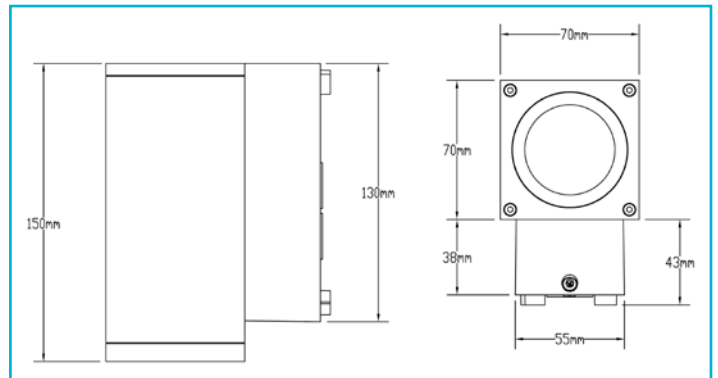

Wandaufbauleuchte
ShoreLine Pro Square, 6 W, DIM, 3000/4000 K, weiß

Besonderheiten

- Lichtfarbe in 2 Stufen einstellbar
- Durchgangsverdrahtung möglich
- seewasserbeständig
- trennbare Montageplatte durch Steckverbindung
- angewinkelte Fixierschraube für bessere Montage
- opt. Abstandhalter für Aufputzmontage
- opt. tauschbare Reflektoreinsätze / Reflektoren

Gehäusematerial	Aluminium
Gehäusefarbe	Weiß
Material Lichtaustritt	Glas
Farbe Lichtaustritt	Klar
Oberfläche Lichtaustritt	Klar
Durchgangsverdrahtung möglich	Ja
Montageart	Aufbaumontage
Montageort	Außen
Montagefläche	Wandmontage
Funktionen	Nightsaver, Seewasserbeständig
Schutzklasse	I / Schutzerdung
Leistungsaufnahme	6 W
Leistungsaufnahme Bereitschaftsmodus	0,5 W
Eingangsspannung	220-240 V/AC 50 / 60 Hz
Netzgerät inkl.	Ja
Leitungseinführung Anzahl max.	2 STK
Dimmbar	Ja
Ansteuerung	Phasenabschnittsdimmer
Bewegungsmelder	Nein
Spannungsbereich DC	176-250 V/DC
Lichtquelle	LED, Lichtquelle wechselbar TC
Farbtemperatur	3000/4000 K
Farbkonsistenz	4 SDCM
Farbkonsistenz Lichtquelle	3 SDCM
Farbwiedergabe (Ra)	90
Bemessungslichtstrom	480/550 lm
Abstrahlwinkel	30 Grad
UGR	16
Lichtaustrittsflächen	1
Lichtcharakteristik	Direkt

Lichtrichtung	Unten
Länge	70 mm
Breite	70 mm
Höhe	150 mm
Sockellänge	43 mm
Sockel L x B x H	43 x 55 x 130 mm
Sockelbreite	55 mm
Sockelhöhe	130 mm

Arbeitstemperatur	-20 bis 45 °C
Lagertemperatur	-20 bis 60 °C
Oberflächentemperatur max.	36 °C
IP Schutzart	IP 65
IK Schutzklasse	IK08
Einschaltstrom max.	5 A / 100 µs
Max. Anzahl je LS B10	140
Max. Anzahl je LS B16	224
Max. Anzahl je LS C10	166
Max. Anzahl je LS C16	266