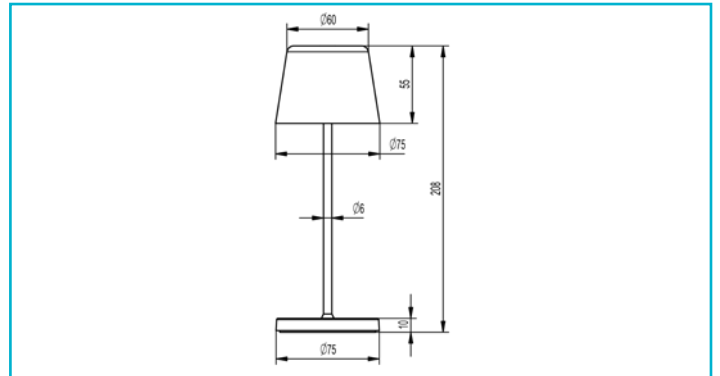

Akkuleuchte
Canis Mini, 2,3 W, 2200/3000 K, Terracotta

Entdecken Sie unsere tragbaren LED-Akkuleuchten der Canis Serie. Mit 2,3 W Leistung und 110 lm Helligkeit bieten unsere Leuchten eine besonders weite und angenehme Lichtverteilung. Dank der stufenlosen Dimmfunktion über den praktischen Touchsensor können Sie die Beleuchtung nach Ihren Wünschen anpassen. Wählen Sie aus 2 Lichtfarbstufen, um die perfekte Atmosphäre zu schaffen. Und das Beste? Eine Akkuladung reicht für mehr als acht Stunden Leuchtdauer. Mit der optionalen Ladestation können Sie bis zu fünfzehn Leuchten gleichzeitig aufladen und haben immer genügend Lichtquellen zur Verfügung. Wählen Sie aus acht verschiedenen Farben, darunter auch trendige Pastelltöne,

Besonderheiten

- angenehme und weite Lichtverteilung
- mehr als 8 h Leuchtdauer nach Aufladung
- stufenlos dimmbar über Touchsensor
- Lichtfarbe in 2 Stufen einstellbar
- über stapelbares Ladedock, Aufladen von bis zu 15 Akkuleuchten gleichzeitig (optional)
- USB-Ladesockel nicht im Lieferumfang (optional)

Gehäusematerial	Aluminium
Gehäusefarbe	Terracotta
Oberflächenstruktur	Matt
Material Lichtaustritt	Polycarbonat - PC
Oberfläche Lichtaustritt	Klar
Montageort	Innen, Außen
Funktionen	Nightsaver
Schutzklasse	III / Schutzkleinspannung
Leistungsaufnahme	2,3 W
Eingangsspannung	3,7 V/DC
Dimmbar	Ja
Ansteuerung	Touch-Sensor
Bewegungsmelder	Nein
Akku/Batterie betrieben	Ja
Akku/Batterie enthalten	Ja
Akku-/Batterieanzahl	1 STK
Akku-/Batterietyp	3,7 V Lithium-Ionen Akku (903050)
Akku-/Batteriekapazität	3000 mAh
Akku-/Batteriespannung	3,7 V
Akkuladezeit	4,5 h
Akkulaufzeit	8 h

Durchmesser	76 mm
Artikelgewicht	345 g
Arbeitstemperatur	-20 bis 40 °C
Lagertemperatur	-20 bis 50 °C
IP Schutzart	IP 65
IK Schutzklasse	IK04
Lebensdauer L70 / B50	20000 h
Energieverbrauch	3 kWh/1000h

Lichtquelle	LED, Lichtquelle wechselbar TC
Lichtfarbe	Warmweiß (WW)
Farbtemperatur	2200/3000 K
Farbwiedergabe (Ra)	80
Bemessungslichtstrom	110 lm
Lichtausbeute	47,8 lm/W

Lichtaustrittsflächen	1
Lichtcharakteristik	Direkt
Lichtrichtung	Unten

Höhe	208 mm